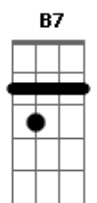

© ukulele-chords.com