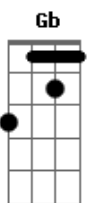

© ukulele-chords.com