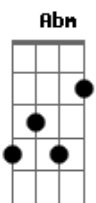

© ukulele-chords.com