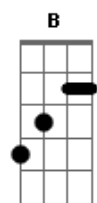

Mumuzinho - Teu Silencio

Tom: **B**
Intro: **Dbm**
Esse teu silêncio é uma judiação **Abm**
E por favor, não faz assim comigo não **Dbm**
Que eu não encontro mais a paz dentro de casa **B**
Fala que eu preciso ouvir o tom da tua voz **Dbm**
Não admito essa distancia entre nós **B**
Eu to sofrendo de amor sem ter porque **E**
Sei, que eu andei meio errado eu sei **Gb**
Mas agora é passado, é fim **E**
De uma fase ruim do amor **Gb7**

E **Gb**
Sei, se der tempo ao tempo eu sei
Abm **E**
Vai rolar sentimento é assim
Fo **Gb7**
Sai de dentro de mim à dor
Refrão
E **Eb7**
Não agüento mais ficar de mal contigo
Abm **B7**
Abre o coração te amo de verdade
E **Eb7** **Abm** **B7**
Mas pra que brigar se você também ta com saudade
E **Eb7**
Não agüento mais ficar de mal contigo
Abm **B7**
Vem porque eu to morrendo de saudade
E **Eb7** **Abm** **B**
Mas pra que brigar se você também ta com saudade

Acordes