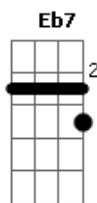

© ukulele-chords.com