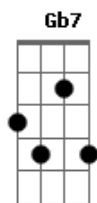

© ukulele-chords.com