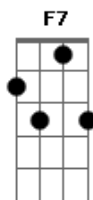

© ukulele-chords.com