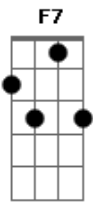

© ukulele-chords.com