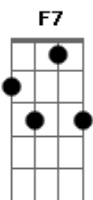

© ukulele-chords.com