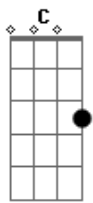

Mumuzinho - Te Amo

Tom: C

G7 Bm7 Em7
Pode ser que a gente se encontre por aí
G7 C
Agora uma nova tentativa
F7 D7
Diante do que houve não vai dar, eu preciso pensar
G7 Bm7 Em7
Quer saber? talvez eu vá sofrer mais que você
G7 C
Mas só que eu não tenho outra saída
F7 G7
Você passou da conta e do limite
C
Te amo
D7
Mas é melhor viver sozinho do que sofrendo do teu lado
Bm7

Eu te amo
E7 E7
Mas é melhor ficar sozinho do que mal acompanhado
Am7 Bm7
Te amo
C D7 G7 Bm7
Você duvida, mas minha vida toda vida foi viver pra sua vida
Dm G7
Não esquece, meu bem, não esquece que eu...
C
Te amo
D7
Mas é melhor viver sozinho que sofrendo do teu lado
Bm7
Eu te amo
E7 E7
Mas é melhor ficar sozinho do que mal acompanhado
Am7 Bm7
Te amo
C D7 G7
Você duvida, mas minha vida toda vida foi viver pra sua vida

Acordes

© ukulele-chords.com