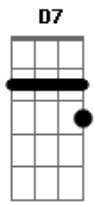

© ukulele-chords.com