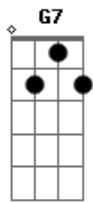

© ukulele-chords.com