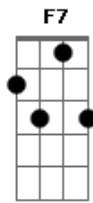

© ukulele-chords.com