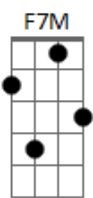

© ukulele-chords.com