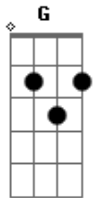

Mumuzinho - Shot 43

tom:

F

A progressão de acordes é sempre a mesma

F7M

Foi a pele dourada que me deixa louco

G7

Ela é marrenta e posturada, não aceita pouco

G

Essa marquinha bem safada desenhando o corpo

C7

Malandro quando ela passa é de quebrar o pescoço

A7

F7M

Olha como essa mina balança, dança

G7

Em cima de mim, ela não cansa

Com aquela calcinha de onça

Acordes

© ukulele-chords.com