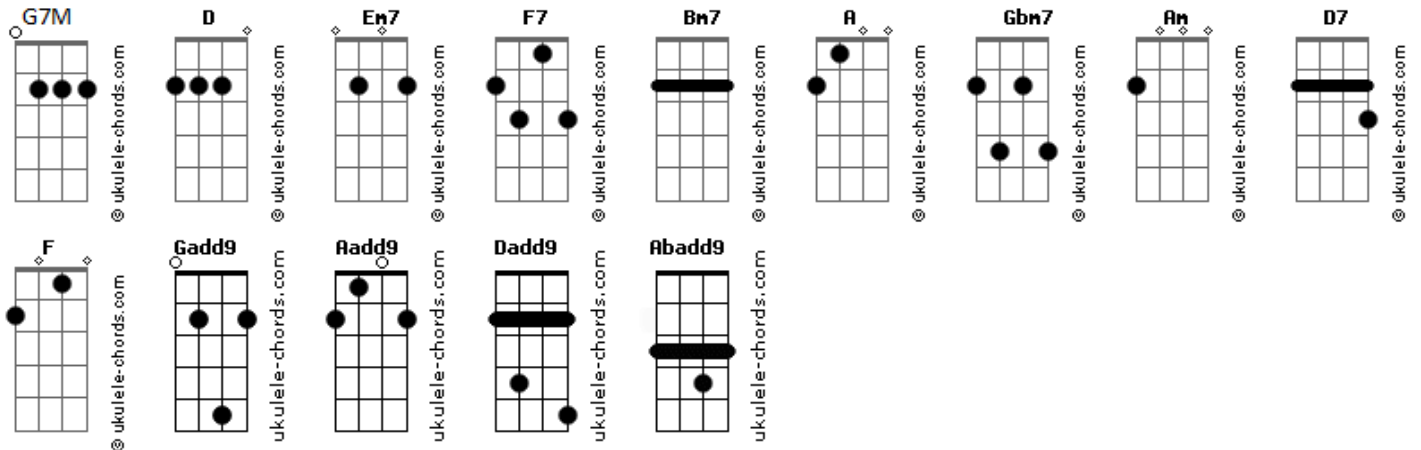

Mumuzinho - Pra Sempre Ou Pra Acabar

tom:
D

Gadd9

Tão louco o nosso jeito de amar
A gente se estranha sem porquê
Aadd9
Melhor sentar e reconsiderar

O que é pra mim melhor e pra você

Em7 F7
Se da boca pra fora quer parar

Por dentro da gente quer se entender Dadd9
Bm7
Mas é necessário rever

G7M
A gente briga de eu te amo e vai embora
Gadd9 A
Mas quando pede pra voltar depois termina
Gbm7
São tantas sensações em menos de uma hora
Bm7 A
Nessa disputa de quem vai sair por cima

G7M

Acordes

Vou te botar contra a parede, é agora
A D A D Am D7
Continua ou termina... Responde aí

G7M
É que meu coração já não aguenta mais
Gadd9 A
Ficar na corda bamba, na infantilidade
Gbm7
De tanto balançar um dia a gente cai
F
E pra querer salvar depois pode ser tarde

Em7
Nessa mistura de querer e odiar
Gadd9 Abadd9 Aadd9
Nessa fissura de prazer e de brigar
A nossa vida vive fora do lugar
D7 D7
Me diz agora se é pra sempre ou pra acabar

G7M
Responde aí
Gadd9 F7
Responde aí
Gbm7 Bm7
Continua ou termina?