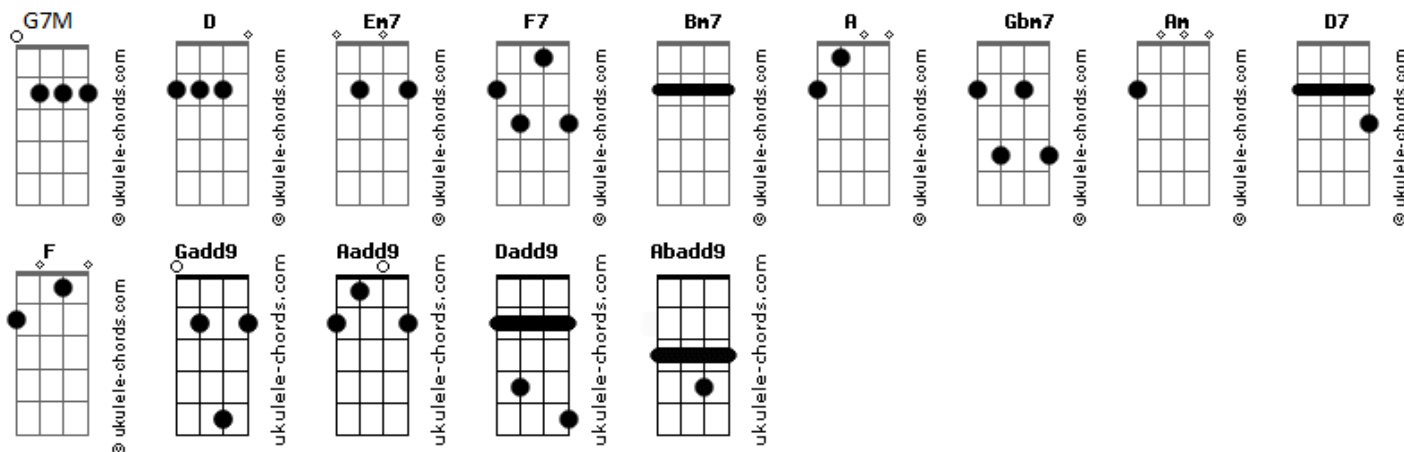

Mumuzinho - Pra Sempre Ou Pra Acabar

tom:
D

Gadd9

Tão louco o nosso jeito de amar
A gente se estranha sem porquê
Aadd9
Melhor sentar e reconsiderar

O que é pra mim melhor e pra você

Em7 F7
Se da boca pra fora quer parar

Por dentro da gente quer se entender Dadd9
Bm7
Mas é necessário rever

G7M
A gente briga de eu te amo e vai embora
Gadd9 A
Mas quando pede pra voltar depois termina
Gbm7
São tantas sensações em menos de uma hora
Bm7 A
Nessa disputa de quem vai sair por cima

G7M

Acordes

Vou te botar contra a parede, é agora
A D A D Am D7
Continua ou termina... Responde aí

G7M
É que meu coração já não aguenta mais
Gadd9 A
Ficar na corda bamba, na infantilidade
Gbm7
De tanto balançar um dia a gente cai
F
E pra querer salvar depois pode ser tarde

Em7
Nessa mistura de querer e odiar
Gadd9 Abadd9 Aadd9
Nessa fissura de prazer e de brigar
A nossa vida vive fora do lugar
D7 D7
Me diz agora se é pra sempre ou pra acabar

G7M
Responde aí
Gadd9 F7
Responde aí
Gbm7 Bm7
Continua ou termina?