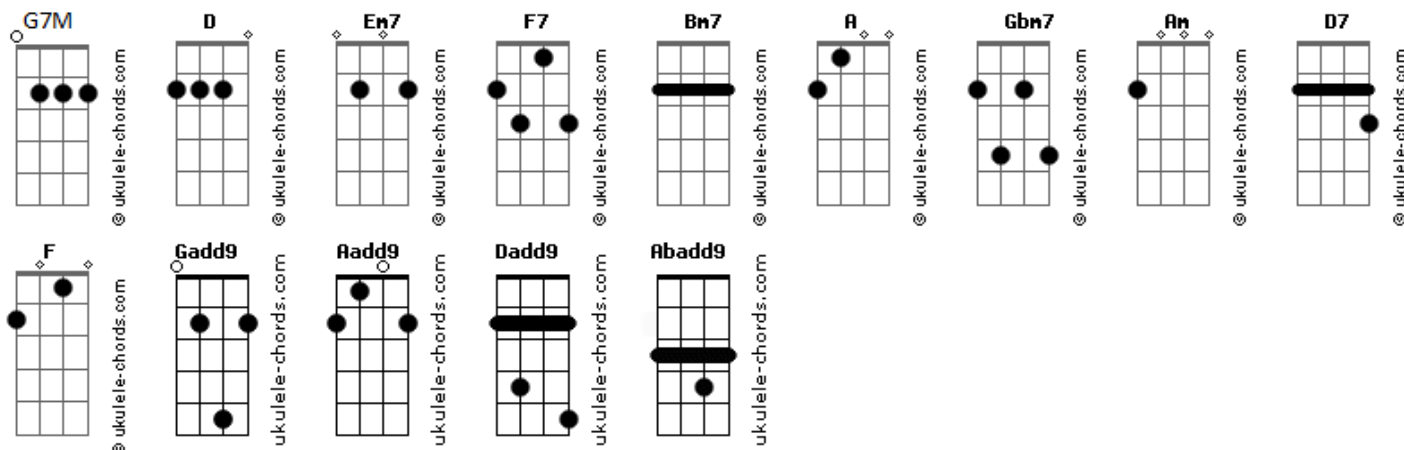

# Mumuzinho - Pra Sempre Ou Pra Acabar

tom:  
D

Gadd9

Tão louco o nosso jeito de amar  
A gente se estranha sem porquê  
Aadd9  
Melhor sentar e reconsiderar

O que é pra mim melhor e pra você

Em7 F7  
Se da boca pra fora quer parar

Por dentro da gente quer se entender Dadd9  
Bm7  
Mas é necessário rever

G7M  
A gente briga de eu te amo e vai embora  
Gadd9 A  
Mas quando pede pra voltar depois termina  
Gbm7  
São tantas sensações em menos de uma hora  
Bm7 A  
Nessa disputa de quem vai sair por cima

## Acordes

Vou te botar contra a parede, é agora  
A D A D Am D7  
Continua ou termina... Responde aí

G7M  
É que meu coração já não aguenta mais  
Gadd9 A  
Ficar na corda bamba, na infantilidade  
Gbm7  
De tanto balançar um dia a gente cai  
F  
E pra querer salvar depois pode ser tarde

Em7  
Nessa mistura de querer e odiar  
Gadd9 Abadd9 Aadd9  
Nessa fissura de prazer e de brigar  
A nossa vida vive fora do lugar  
D7 D7  
Me diz agora se é pra sempre ou pra acabar

G7M  
Responde aí  
Gadd9 F7  
Responde aí  
Gbm7 Bm7  
Continua ou termina?