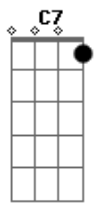

Mumuzinho - Playlist

tom:

Intro: F F7 Bb Bbm
F F7 Bb

[Primeira Parte]

F F7
Tem dia que eu fico melhor do que ontem
Bb Bbm
Tem dia que eu finjo que ja te esqueci
F F7 Bb
Tem dia que eu sofro porque to distante ôoooo

Tem dia que eu morro porque não te vi

[Pré-Refrão]

Gm
E pra completar
C7
Hoje o vizinho ta botando pra quebrar
Am
A JBL ta cantando sem parar
Dm
Já me deu gatilho pra semana inteira
Gm
Eu resolvi ligar
C7 F
E perguntar se essa crise é passageira

[Refrão]

F7 Bb
Volta
C7
Que eu não suporto mais ouvir essa playlist
Am
Que o vizinho toca
Ab Gm
Parece até proposital, eu fico mal é só sequencia foda
C7
Pra essa saudade de você me enforçar
F C
Só ta faltando a corda
F7
Então acorda
F7 Bb
Volta
C7
Que eu não suporto mais ouvir essa playlist

Am
Que o vizinho toca
Ab
Parece até proposital, eu fico mal é só sequencia foda Gm
Bbm
Pra essa saudade de você me enforçar
Só ta faltando a corda

[Segunda Parte]

Gm
E pra completar
C7
Hoje o vizinho ta botando pra quebrar
Am
A JBL ta cantando sem parar
Dm
Já me deu gatilho pra semana inteira
Gm
Eu resolvi ligar
C7 F
E perguntar se essa crise é passageira

[Refrão]

F7 Bb
Volta
C7
Que eu não suporto mais ouvir essa playlist
Am
Que o vizinho toca
Ab Gm
Parece até proposital, eu fico mal é só sequencia foda
C7
Pra essa saudade de você me enforçar
F C
Só ta faltando a corda
F7
Então acorda
F7 Bb
Volta
C7
Que eu não suporto mais ouvir essa playlist
Am
Que o vizinho toca
Ab Gm
Parece até proposital, eu fico mal é só sequencia foda
Bbm
Pra essa saudade de você me enforçar
F
Só ta faltando a corda

Acordes

© ukulele-chords.com

© ukulele-chords.com

© ukulele-chords.com

© ukulele-chords.com

© ukulele-chords.com

© ukulele-chords.com

© ukulele-chords.com

© ukulele-chords.com

© ukulele-chords.com

© ukulele-chords.com

© ukulele-chords.com