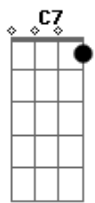

© ukulele-chords.com