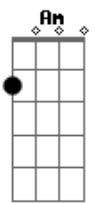

© ukulele-chords.com

© ukulele-chords.com