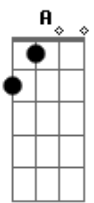

© ukulele-chords.com