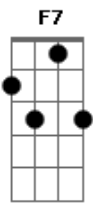

© ukulele-chords.com