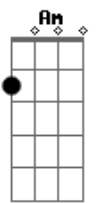

© ukulele-chords.com