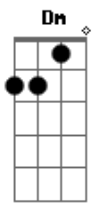

© ukulele-chords.com