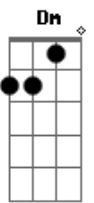

© ukulele-chords.com