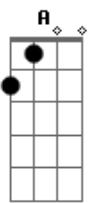

© ukulele-chords.com