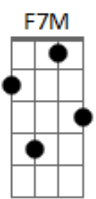

© ukulele-chords.com