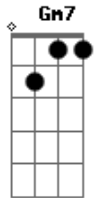

© ukulele-chords.com