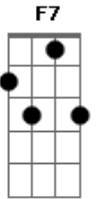

© ukulele-chords.com