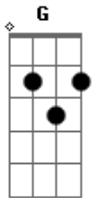

© ukulele-chords.com