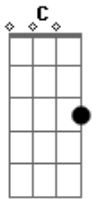

© ukulele-chords.com