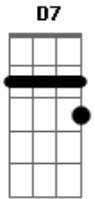

© ukulele-chords.com