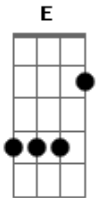

© ukulele-chords.com