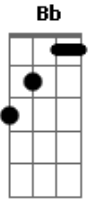

© ukulele-chords.com