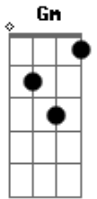

© ukulele-chords.com

© ukulele-chords.com