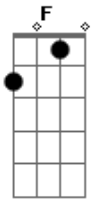

Mumuzinho - É Tudo Improvisado

Tom: F
Intro: Bb Am D7 Gm C7 F7M

"ih rapaziada cheguei hein, to na área faz aquele fá maior que o samba não pode parar?"

C7 F7M
D7 Gm
Cerveja chama outra cerveja um samba chama outro e não dá pra parar

C D7 F Gm Bb
Trabalho de segunda a sexta tenho uma família para sustentar

F7 Bb
Eu gosto de um bom tira-gosto de um bate-papo com a rapaziada

E F D7
Mas o samba tá na veia o que me contagia é o som da batucada

Gm7 C7 F F7
Mas o samba tá na veia o que me contagia é o som da batucada

Gm C7 F F7 C7 F7M
Um partido alto lá no butiquim e bato na garrafa feito um

tamborim

D7 Bb Gm7 E F7M
Chico vê o gato, pensa no churrasco traz a faca e vem o garfo do seu Joaquim

F7M G Gm7 C7
O mocotó é na pressão um salaminho como é bom

F Gm7 C7 F7M
A azeitona é opção tem carne seca no feijão

Gm7 C7 F F7 C7 F7M
Se é papo de bola pinta discussão e brigo com manel por causa do mengão

D7 Bb Gm7 C7 E F
Formo uma rodada para um carteadado butiquim é mesmo assim é tudo impr ovisado

F7M G Gm7 C7
O mocotó é na pressão um salaminho como é bom

F Gm7 C7
A azeitona é opção tem carne seca no feijão

Acordes

© ukulele-chords.com