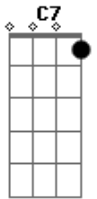

© ukulele-chords.com