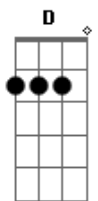

Mumuzinho - Design

Tom: D

Bm
No coração dessa garota
E
Eu vou fazer investimento
Bm
Eu vou chegar devagarinho
Bb
Até pegar intimidade
Bm
Garotas gostam quando os homens
D7
Se comportam com respeito
G Gb7
Eu não olhei pro peito, não olhei pra bunda
Bm
Com intenção de sacanagem
D7 G7

Estava olhando pro decote da blusinha
Gb7 Bm
Estava olhando pro design do shortinho
D7 G
Ta na moda, ta na moda
Gb7 Bm
Se for bem pequenininho
Bm D7
La na zona leste, lá na zona norte
G Gb7
La na zona oeste, lá na zona sul
Bm D7 G
Eu só olho pro shortinho
Gb7 Bm
Eu não olho pro bumbum
D7 G Gb7
Laiá laiá laiá laiá laiá laiá
D7 G Gb7
Laiá laiá laiá laiá laiá laiá

Acordes

© ukulele-chords.com