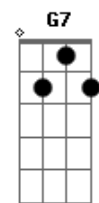

© ukulele-chords.com