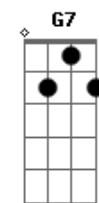

© ukulele-chords.com