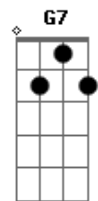

© ukulele-chords.com