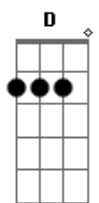

Mumuzinho - Design

Tom: D

Bm
No coração dessa garota
E
Eu vou fazer investimento
Bm
Eu vou chegar devagarinho
Bb
Até pegar intimidade
Bm
Garotas gostam quando os homens
D7
Se comportam com respeito
G Gb7
Eu não olhei pro peito, não olhei pra bunda
Bm
Com intenção de sacanagem
D7 G7

Estava olhando pro decote da blusinha
Gb7 Bm
Estava olhando pro design do shortinho
D7 G
Ta na moda, ta na moda
Gb7 Bm
Se for bem pequenininho
Bm D7
La na zona leste, lá na zona norte
G Gb7
La na zona oeste, lá na zona sul
Bm D7 G
Eu só olho pro shortinho
Gb7 Bm
Eu não olho pro bumbum
D7 G Gb7
Laiá laiá laiá laiá laiá laiá
D7 G Gb7
Laiá laiá laiá laiá laiá laiá

Acordes

© ukulele-chords.com