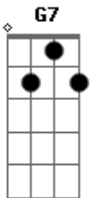

© ukulele-chords.com