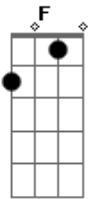

© ukulele-chords.com