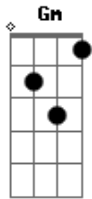

© ukulele-chords.com