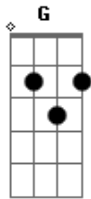

© ukulele-chords.com