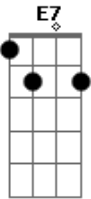

© ukulele-chords.com