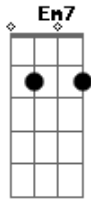

© ukulele-chords.com