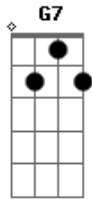

© ukulele-chords.com