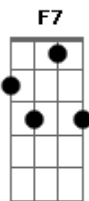

© ukulele-chords.com