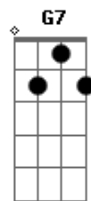

© ukulele-chords.com