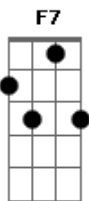

© ukulele-chords.com