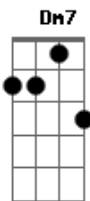

© ukulele-chords.com