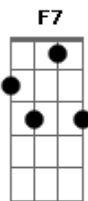

© ukulele-chords.com