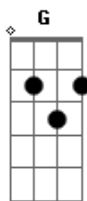

© ukulele-chords.com