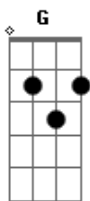

© ukulele-chords.com