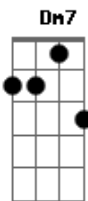

© ukulele-chords.com