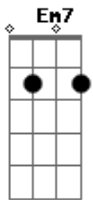

ukulele-chords.com