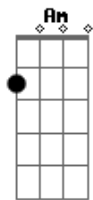

Mumuzinho - Curto Circuito

Tom: G

Quem sou eu? ^{G G}
Não sei quem sou quando estou com você ^{Em7}
Me sinto artista de cinema ^C
Esqueço de qualquer problema... ^{Cm D7}
Onde está? ^G
O meu juízo aonde foi parar? ^{Em7}
Perco o sentido é só você chegar ^C
Com essa vontade de me namorar ^{Cm Am B7}
^{Em} ^{Em7}

Valeu... conhecer você, valeu
A gente se envolver, valeu ^{Em7}
Deixar você entrar na minha vida ^G
Apontei, meu coração e atirei ^{Am7 Bm7}
Apostei nessa paixão e te ganhei ^{Am7 D7}
Meu amor, esse amor que balança você ^{G7 G G7}
Faz a cuca girar, faz o corpo tremer ^{G E7 Am}
É um curto circuito aqui dentro de mim ^{Am7 Am7}
Que explode no peito quando eu tô a fim ^{D7 G7 (D7)}

Acordes