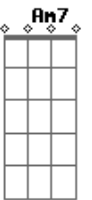

ukulele-chords.com