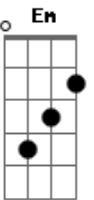

ukulele-chords.com