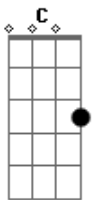

ukulele-chords.com