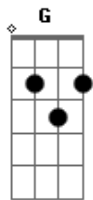

ukulele-chords.com

ukulele-chords.com