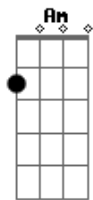

Mumuzinho - Curto Circuito

Tom: G

Quem sou eu? ^{G G}
Não sei quem sou quando estou com você ^{Em7}
Me sinto artista de cinema ^C
Esqueço de qualquer problema... ^{Cm D7}
Onde está? ^G
O meu juízo aonde foi parar? ^{Em7}
Perco o sentido é só você chegar ^C
Com essa vontade de me namorar ^{Cm Am B7}
^{Em} ^{Em7}

Valeu... conhecer você, valeu ^{Em7}
A gente se envolver, valeu ^G
Deixar você entrar na minha vida ^{Am7 Bm7}
Apontei, meu coração e atirei ^{Am7 D7}
Apostei nessa paixão e te ganhei ^{G7}
Meu amor, esse amor que balança você ^{G E7 Am}
Faz a cuca girar, faz o corpo tremer ^{Am7}
É um curto circuito aqui dentro de mim ^{Am7}
Que explode no peito quando eu tô a fim ^{D7 G7 (D7)}

Acordes