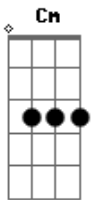

ukulele-chords.com