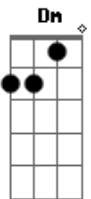

D Dbm
Mais o q ela diz é tudo da boca pra fora

G#m- C#7- (A7)
Certo ou errado sei q a gente se adora

A7 Dbm Dm D
Eu já tentei ficar distante de você, mais o corpo não aguenta

A Dm D
É uma total abstinência do prazer, ter você me alimenta

A Dbm Dm D
Eu já tentei ficar distante de você, mais o corpo não aguenta

A Dm D
É uma total abstinência do prazer, ter você me alimenta

Acordes

© ukulele-chords.com

© ukulele-chords.com

© ukulele-chords.com