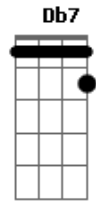

© ukulele-chords.com