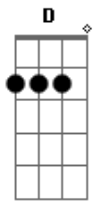

© ukulele-chords.com