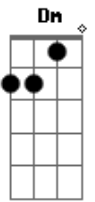

A7
 tenta dar desprezo

D Dbm
 Mais o q ela diz é tudo da boca pra fora

G#m7- C#7- (A7)
 Certo ou errado sei q a gente se adora

A7 Dbm Dm D
 Eu já tentei ficar distante de você, mais o corpo não aguenta

A Dm D
 É uma total abstinência do prazer, ter você me alimenta

A Dbm Dm D
 Eu já tentei ficar distante de você, mais o corpo não aguenta

A Dm D
 É uma total abstinência do prazer, ter você me alimenta

Acordes

© ukulele-chords.com

© ukulele-chords.com

© ukulele-chords.com