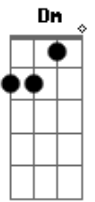

D Dbm
 Mais o q ela diz é tudo da boca pra fora

G#m7- C#7- (A7)
 Certo ou errado sei q a gente se adora

A7 Dm Dm D
 Eu já tentei ficar distante de você, mais o corpo não aguenta

A Dm D
 É uma total abstinência do prazer, ter você me alimenta

A Dm Dm D
 Eu já tentei ficar distante de você, mais o corpo não aguenta

A Dm D
 É uma total abstinência do prazer, ter você me alimenta

Acordes

© ukulele-chords.com

© ukulele-chords.com

© ukulele-chords.com