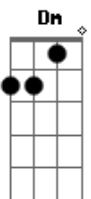

D Dbm
 Mais o q ela diz é tudo da boca pra fora

G#m7- C#7- (A7)
 Certo ou errado sei q a gente se adora

A7 Dbm Dm D
 Eu já tentei ficar distante de você, mais o corpo não aguenta

A Dm D
 É uma total abstinência do prazer, ter você me alimenta

A Dbm Dm D
 Eu já tentei ficar distante de você, mais o corpo não aguenta

A Dm D
 É uma total abstinência do prazer, ter você me alimenta

Acordes

© ukulele-chords.com

© ukulele-chords.com

© ukulele-chords.com