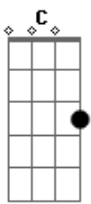

Mumuzinho - Choque de Ordem

Tom: C
Intro: Am G F E7 Am G F E7

Am Em
Deu choque de ordem no meu coração
Am Em
Ela no meu peito fez alguma ação
F Em
Eu fui enquadrado nas regras do amor
F Dm E7
Hoje a minha vida ganhou mais sabor
Am Em
Sabe completar minha outra metade
Am Em
Só meu deu caminho pra felicidade
F Em
Eu tô decidido a mudar meu viver
F D7 Dm E7

E pra onde for eu só vou com você
Am E7 Am
Pra sair pra zuar só a dois
G
Pra pagodear só dois
F Em
Ver meu time jogar só a dois
Dm E7
Eu só vou com você
Am E7
Canarval, viajar, só a dois
Am G
Ver ivete cantar só a dois
F Em Dm
Se é pra comemorar só a dois
E7 Am E7
É assim então feijão com arroz

Acordes

© ukulele-chords.com