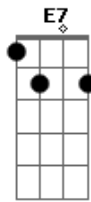

© ukulele-chords.com