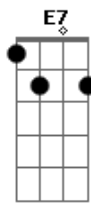

© ukulele-chords.com