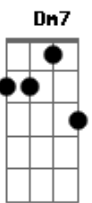

© ukulele-chords.com