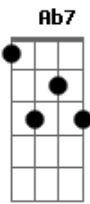

© ukulele-chords.com