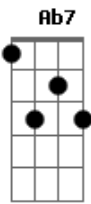

© ukulele-chords.com