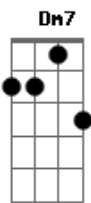

© ukulele-chords.com