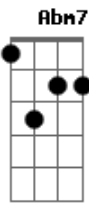

© ukulele-chords.com