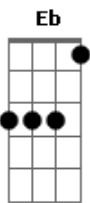

Mumuzinho - Calma

Tom: A

(intro)

Em7 B7 Em7
Calma, se não você acorda toda vizinhança

Eb Dm
É que o cara aí do lado tem criança

Dm Dm7
Você não vê que é muito tarde pra brigar?

B7 Em7
Quero entender porque você não se acalma

E7 A D7
Se você está desconfiada olha ele aí

Gbm7 B7
Pra confirmar que eu não menti

(refrão)

E7
Não sei pra que

Ab7
Me julgar

Dbm
Se perder

Abm7 Am7 D7 Abm7 Db7 Gbm7 B7
Magoar e dizer que não aceita traição

E7 Ab7 Dbm
Tem que saber que eu fiquei com você

Abm7 A7 Abm7 Gbm7
Te escolhi pra viver eternamente nos meus planos

B7 E7 B7
Só você

Acordes

© ukulele-chords.com

© ukulele-chords.com

© ukulele-chords.com

© ukulele-chords.com