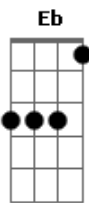

Mumuzinho - Calma

Tom: A

(intro)

Em7 B7 Em7
Calma, se não você acorda toda vizinhança

Eb Dm
É que o cara aí do lado tem criança

Dm Dm7
Você não vê que é muito tarde pra brigar?

B7 Em7
Quero entender porque você não se acalma

E7 A D7
Se você está desconfiada olha ele aí

Gbm7 B7
Pra confirmar que eu não menti

(refrão)

E7
Não sei pra que

Ab7
Me julgar

Dbm
Se perder

Abm7 Am7 D7 Abm7 Db7 Gbm7 B7
Magoar e dizer que não aceita traição

E7 Ab7 Dbm
Tem que saber que eu fiquei com você

Abm7 A7 Abm7 Gbm7
Te escolhi pra viver eternamente nos meus planos

B7 E7 B7
Só você

Acordes

© ukulele-chords.com

© ukulele-chords.com

© ukulele-chords.com

© ukulele-chords.com