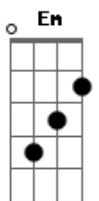

© ukulele-chords.com