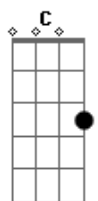

© ukulele-chords.com