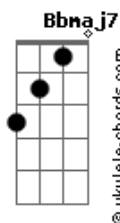

Mumuzinho - A Gente Já Não Rola

tom:

Intro: **Bb7M** **F7M** **Em7** **A7**

Bb7M **C**
 Já não vou mais, pedir um só sorriso pra você
Bb7M **C**
 Não quero mais, na sua vida ser só mais um peso
Am7
 Cansei vou dar um basta ao sofrimento
C **Bb7M**
 E a gente já não rola há muito tempo

C
 Pra que tentar, valeu demais a nossa experiência
Bb7M
 É só botar a mão na consciência
Em7 **A7** **Bb7M**
 Não tava dando pra continuar

C
 Valeu tudo, em nome dessa nossa amizade

Bb7M
 Temos que encarar a realidade

Acordes

C7 **C7** **C** **C7** **C7** **B7(#11)**
 O que não é pra ser deixa pra lá

Bb7M **C7**
 Tá faltando, sentimento
C
 E a gente já não rola há muito tempo
C **D**
 Não rola há muito tempo
B7(#11)
 Não rola há muito tempo