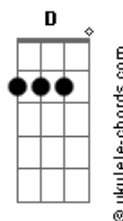

Mumuzinho - A Gente Já Não Rola

tom:

Intro: **Bb7M** **F7M** **Em7** **A7**

Bb7M **C**
 Já não vou mais, pedir um só sorriso pra você
Bb7M **C**
 Não quero mais, na sua vida ser só mais um peso
Am7
 Cansei vou dar um basta ao sofrimento
C **Bb7M**
 E a gente já não rola há muito tempo

C
 Pra que tentar, valeu demais a nossa experiência
Bb7M
 É só botar a mão na consciência
Em7 **A7** **Bb7M**
 Não tava dando pra continuar

C
 Valeu tudo, em nome dessa nossa amizade

Bb7M
 Temos que encarar a realidade

Acordes

C7 **C7** **C** **C7** **C7** **B7(#11)**
 O que não é pra ser deixa pra lá

Bb7M **C7**
 Tá faltando, sentimento
C
 E a gente já não rola há muito tempo
C **D**
 Não rola há muito tempo
B7(#11)
 Não rola há muito tempo