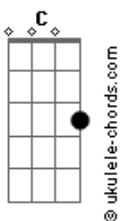

# Mumuzinho - A Gente Já Não Rola

tom:

Intro: **Bb7M** **F7M** **Em7** **A7**

**Bb7M** **C**  
 Já não vou mais, pedir um só sorriso pra você  
**Bb7M** **C**  
 Não quero mais, na sua vida ser só mais um peso  
**Am7**  
 Cansei vou dar um basta ao sofrimento  
**C** **Bb7M**  
 E a gente já não rola há muito tempo

**C**  
 Pra que tentar, valeu demais a nossa experiência  
**Bb7M**  
 É só botar a mão na consciência  
**Em7** **A7** **Bb7M**  
 Não tava dando pra continuar

**C**  
 Valeu tudo, em nome dessa nossa amizade  
**Bb7M**

## Acordes

**C7** **C7** **C** **C7** **C7** **B7(#11)**  
 O que não é pra ser deixa pra lá

**Bb7M** **C7**  
 Tá faltando, sentimento  
**C**  
 E a gente já não rola há muito tempo  
**C** **D**  
 Não rola há muito tempo  
**B7(#11)**  
 Não rola há muito tempo