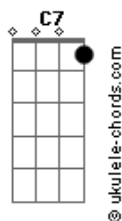

Mumuzinho - A Gente Já Não Rola

tom:

Intro: **Bb7M** **F7M** **Em7** **A7**

Bb7M **C**
 Já não vou mais, pedir um só sorriso pra você
Bb7M **C**
 Não quero mais, na sua vida ser só mais um peso
Am7
 Cansei vou dar um basta ao sofrimento
C **Bb7M**
 E a gente já não rola há muito tempo

C
 Pra que tentar, valeu demais a nossa experiência
Bb7M
 É só botar a mão na consciência
Em7 **A7** **Bb7M**
 Não tava dando pra continuar

C
 Valeu tudo, em nome dessa nossa amizade

Bb7M
 Temos que encarar a realidade

Acordes

C7 **C7** **C** **C7** **C7** **B7(#11)**
 O que não é pra ser deixa pra lá

Bb7M **C7**
 Tá faltando, sentimento
C
 E a gente já não rola há muito tempo
C **D**
 Não rola há muito tempo
B7(#11)
 Não rola há muito tempo