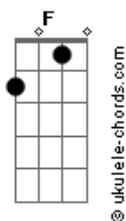

Mumuzinho - A Gente Já Não Rola

tom:

Intro: **Bb7M** **F7M** **Em7** **A7**

Bb7M **C**
 Já não vou mais, pedir um só sorriso pra você
Bb7M **C**
 Não quero mais, na sua vida ser só mais um peso
Am7
 Cansei vou dar um basta ao sofrimento
C **Bb7M**
 E a gente já não rola há muito tempo

C
 Pra que tentar, valeu demais a nossa experiência
Bb7M
 É só botar a mão na consciência
Em7 **A7** **Bb7M**
 Não tava dando pra continuar

C
 Valeu tudo, em nome dessa nossa amizade

Bb7M
 Temos que encarar a realidade

Acordes

C7 **C7** **C** **C7** **C7** **B7(#11)**
 O que não é pra ser deixa pra lá

Bb7M **C7**
 Tá faltando, sentimento
C
 E a gente já não rola há muito tempo
C **D**
 Não rola há muito tempo
B7(#11)
 Não rola há muito tempo