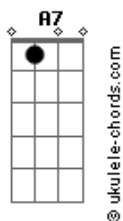

Mumuzinho - A Gente Já Não Rola

tom:

Intro: **Bb7M** **F7M** **Em7** **A7**

Bb7M **C**
Já não vou mais, pedir um só sorriso pra você
Bb7M **C**
Não quero mais, na sua vida ser só mais um peso
Am7
Cansei vou dar um basta ao sofrimento
C **Bb7M**
E a gente já não rola há muito tempo
C

Pra que tentar, valeu demais a nossa experiência
Bb7M
É só botar a mão na consciência
Em7 **A7** **Bb7M**
Não tava dando pra continuar
C

Valeu tudo, em nome dessa nossa amizade
Bb7M

Temos que encarar a realidade

Acordes

C7 **C7** **C** **C7** **C7** **B7(#11)**
O que não é pra ser deixa pra lá

Bb7M **C7**
Tá faltando, sentimento
C
E a gente já não rola há muito tempo
C **D**
Não rola há muito tempo
B7(#11)
Não rola há muito tempo

Bb7M **C7**
Tá faltando, sentimento
C
E a gente já não rola há muito tempo
C **D**
Não rola há muito tempo
B7(#11)
Não rola há muito tempo