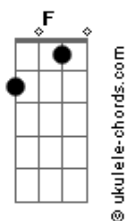

# Mumuzinho - A Gente Já Não Rola

tom:

Intro: **Bb7M** **F7M** **Em7** **A7**

**Bb7M** **C**  
 Já não vou mais, pedir um só sorriso pra você  
**Bb7M** **C**  
 Não quero mais, na sua vida ser só mais um peso  
**Am7**  
 Cansei vou dar um basta ao sofrimento  
**C** **Bb7M**  
 E a gente já não rola há muito tempo  
**C**

Pra que tentar, valeu demais a nossa experiência  
**Bb7M**  
 É só botar a mão na consciência  
**Em7** **A7** **Bb7M**  
 Não tava dando pra continuar  
**C**

Valeu tudo, em nome dessa nossa amizade  
**Bb7M**

## Acordes

**C7** **C7** **C** **C7** **C7** **B7(#11)**  
 O que não é pra ser deixa pra lá

**Bb7M** **C7**  
 Tá faltando, sentimento  
**C**  
 E a gente já não rola há muito tempo  
**C** **D**  
 Não rola há muito tempo  
**B7(#11)**  
 Não rola há muito tempo