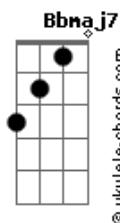

# Mumuzinho - A Gente Já Não Rola

tom:

Intro: **Bb7M** **F7M** **Em7** **A7**

**Bb7M** **C**  
 Já não vou mais, pedir um só sorriso pra você  
**Bb7M** **C**  
 Não quero mais, na sua vida ser só mais um peso  
**Am7**  
 Cansei vou dar um basta ao sofrimento  
**C** **Bb7M**  
 E a gente já não rola há muito tempo  
**C**

Pra que tentar, valeu demais a nossa experiência  
**Bb7M**  
 É só botar a mão na consciência  
**Em7** **A7** **Bb7M**  
 Não tava dando pra continuar  
**C**

Valeu tudo, em nome dessa nossa amizade  
**Bb7M**

## Acordes

**C7** **C7** **C** **C7** **C7** **B7(#11)**  
 O que não é pra ser deixa pra lá

**Bb7M** **C7**  
 Tá faltando, sentimento  
**C**  
 E a gente já não rola há muito tempo  
**C** **D**  
 Não rola há muito tempo  
**B7(#11)**  
 Não rola há muito tempo