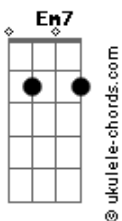

Mumuzinho - A Gente Já Não Rola

tom:

Intro: **Bb7M** **F7M** **Em7** **A7**

Bb7M **C**
 Já não vou mais, pedir um só sorriso pra você
Bb7M **C**
 Não quero mais, na sua vida ser só mais um peso
Am7
 Cansei vou dar um basta ao sofrimento
C **Bb7M**
 E a gente já não rola há muito tempo

C
 Pra que tentar, valeu demais a nossa experiência
Bb7M
 É só botar a mão na consciência
Em7 **A7** **Bb7M**
 Não tava dando pra continuar

C
 Valeu tudo, em nome dessa nossa amizade

Bb7M
 Temos que encarar a realidade

Acordes

C7 **C7** **C** **C7** **C7** **B7(#11)**
 O que não é pra ser deixa pra lá

Bb7M **C7**
 Tá faltando, sentimento
C
 E a gente já não rola há muito tempo
C **D**
 Não rola há muito tempo
B7(#11)
 Não rola há muito tempo