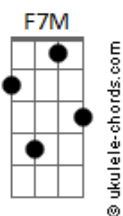

# Mumuzinho - A Gente Já Não Rola

tom:

Intro: **Bb7M** **F7M** **Em7** **A7**

**Bb7M** **C**  
 Já não vou mais, pedir um só sorriso pra você  
**Bb7M** **C**  
 Não quero mais, na sua vida ser só mais um peso  
**Am7**  
 Cansei vou dar um basta ao sofrimento  
**C** **Bb7M**  
 E a gente já não rola há muito tempo

**C**  
 Pra que tentar, valeu demais a nossa experiência  
**Bb7M**  
 É só botar a mão na consciência  
**Em7** **A7** **Bb7M**  
 Não tava dando pra continuar

**C**  
 Valeu tudo, em nome dessa nossa amizade  
**Bb7M**

## Acordes

**C7** **C7** **C** **C7** **C7** **B7(#11)**  
 O que não é pra ser deixa pra lá

**Bb7M** **C7**  
 Tá faltando, sentimento  
**C**  
 E a gente já não rola há muito tempo  
**C** **D**  
 Não rola há muito tempo  
**B7(#11)**  
 Não rola há muito tempo