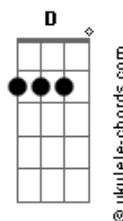

Mumuzinho - A Gente Já Não Rola

tom:

Intro: **Bb7M** **F7M** **Em7** **A7**

Bb7M **C**
Já não vou mais, pedir um só sorriso pra você
Bb7M **C**
Não quero mais, na sua vida ser só mais um peso
Am7
Cansei vou dar um basta ao sofrimento
C **Bb7M**
E a gente já não rola há muito tempo
C

Pra que tentar, valeu demais a nossa experiência
Bb7M
É só botar a mão na consciência
Em7 **A7** **Bb7M**
Não tava dando pra continuar
C

Valeu tudo, em nome dessa nossa amizade
Bb7M

Temos que encarar a realidade

Acordes

C7 **C7** **C** **C7** **C7** **B7(#11)**
O que não é pra ser deixa pra lá

Bb7M **C7**
Tá faltando, sentimento
C
E a gente já não rola há muito tempo
C **D**
Não rola há muito tempo
B7(#11)
Não rola há muito tempo

Bb7M **C7**
Tá faltando, sentimento
C
E a gente já não rola há muito tempo
C **D**
Não rola há muito tempo
B7(#11)
Não rola há muito tempo