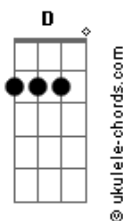

# Mumuzinho - A Gente Já Não Rola

tom:

Intro: **Bb7M** **F7M** **Em7** **A7**

**Bb7M** **C**  
 Já não vou mais, pedir um só sorriso pra você  
**Bb7M** **C**  
 Não quero mais, na sua vida ser só mais um peso  
**Am7**  
 Cansei vou dar um basta ao sofrimento  
**C** **Bb7M**  
 E a gente já não rola há muito tempo

**C**  
 Pra que tentar, valeu demais a nossa experiência  
**Bb7M**  
 É só botar a mão na consciência  
**Em7** **A7** **Bb7M**  
 Não tava dando pra continuar

**C**  
 Valeu tudo, em nome dessa nossa amizade  
**Bb7M**

## Acordes

**C7** **C7** **C** **C7** **C7** **B7(#11)**  
 O que não é pra ser deixa pra lá

**Bb7M** **C7**  
 Tá faltando, sentimento  
**C**  
 E a gente já não rola há muito tempo  
**C** **D**  
 Não rola há muito tempo  
**B7(#11)**  
 Não rola há muito tempo