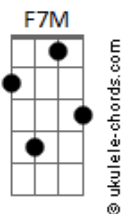

Mumuzinho - A Gente Já Não Rola

tom:

Intro: **Bb7M** **F7M** **Em7** **A7**

Bb7M **C**
 Já não vou mais, pedir um só sorriso pra você
Bb7M **C**
 Não quero mais, na sua vida ser só mais um peso
Am7
 Cansei vou dar um basta ao sofrimento
C **Bb7M**
 E a gente já não rola há muito tempo

C
 Pra que tentar, valeu demais a nossa experiência
Bb7M
 É só botar a mão na consciência
Em7 **A7** **Bb7M**
 Não tava dando pra continuar

C
 Valeu tudo, em nome dessa nossa amizade

Bb7M
 Temos que encarar a realidade

Acordes

C7 **C7** **C** **C7** **C7** **B7(#11)**
 O que não é pra ser deixa pra lá

Bb7M **C7**
 Tá faltando, sentimento
C
 E a gente já não rola há muito tempo
C **D**
 Não rola há muito tempo
B7(#11)
 Não rola há muito tempo