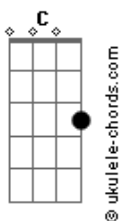

# Mumuzinho - A Gente Já Não Rola

tom:

Intro: **Bb7M** **F7M** **Em7** **A7**

**Bb7M** **C**  
 Já não vou mais, pedir um só sorriso pra você  
**Bb7M** **C**  
 Não quero mais, na sua vida ser só mais um peso  
**Am7**  
 Cansei vou dar um basta ao sofrimento  
**C** **Bb7M**  
 E a gente já não rola há muito tempo  
**C**

Pra que tentar, valeu demais a nossa experiência  
**Bb7M**  
 É só botar a mão na consciência  
**Em7** **A7** **Bb7M**  
 Não tava dando pra continuar  
**C**

Valeu tudo, em nome dessa nossa amizade  
**Bb7M**

## Acordes

**C7** **C7** **C** **C7** **C7** **B7(#11)**  
 O que não é pra ser deixa pra lá

**Bb7M** **C7**  
 Tá faltando, sentimento  
**C**  
 E a gente já não rola há muito tempo  
**C** **D**  
 Não rola há muito tempo  
**B7(#11)**  
 Não rola há muito tempo