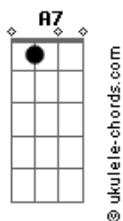

Mumuzinho - A Gente Já Não Rola

tom:

Intro: **Bb7M** **F7M** **Em7** **A7**

Bb7M **C**
 Já não vou mais, pedir um só sorriso pra você
Bb7M **C**
 Não quero mais, na sua vida ser só mais um peso
Am7
 Cansei vou dar um basta ao sofrimento
C **Bb7M**
 E a gente já não rola há muito tempo

C
 Pra que tentar, valeu demais a nossa experiência
Bb7M
 É só botar a mão na consciência
Em7 **A7** **Bb7M**
 Não tava dando pra continuar

C
 Valeu tudo, em nome dessa nossa amizade

Bb7M
 Temos que encarar a realidade

Acordes

C7 **C7** **C** **C7** **C7** **B7(#11)**
 O que não é pra ser deixa pra lá

Bb7M **C7**
 Tá faltando, sentimento
C
 E a gente já não rola há muito tempo
C **D**
 Não rola há muito tempo
B7(#11)
 Não rola há muito tempo