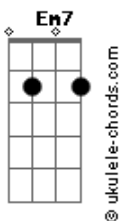

# Mumuzinho - A Gente Já Não Rola

tom:

Intro: **Bb7M** **F7M** **Em7** **A7**

**Bb7M** **C**  
 Já não vou mais, pedir um só sorriso pra você  
**Bb7M** **C**  
 Não quero mais, na sua vida ser só mais um peso  
**Am7**  
 Cansei vou dar um basta ao sofrimento  
**C** **Bb7M**  
 E a gente já não rola há muito tempo  
**C**

Pra que tentar, valeu demais a nossa experiência  
**Bb7M**  
 É só botar a mão na consciência  
**Em7** **A7** **Bb7M**  
 Não tava dando pra continuar  
**C**

Valeu tudo, em nome dessa nossa amizade  
**Bb7M**

## Acordes

**C7** **C7** **C** **C7** **C7** **B7(#11)**  
 O que não é pra ser deixa pra lá

**Bb7M** **C7**  
 Tá faltando, sentimento  
**C**  
 E a gente já não rola há muito tempo  
**C** **D**  
 Não rola há muito tempo  
**B7(#11)**  
 Não rola há muito tempo