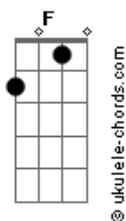

Mumuzinho - A Gente Já Não Rola

tom:

Intro: **Bb7M** **F7M** **Em7** **A7**

Bb7M **C**
Já não vou mais, pedir um só sorriso pra você
Bb7M **C**
Não quero mais, na sua vida ser só mais um peso
Am7
Cansei vou dar um basta ao sofrimento
C **Bb7M**
E a gente já não rola há muito tempo

C
Pra que tentar, valeu demais a nossa experiência
Bb7M
É só botar a mão na consciência
Em7 **A7** **Bb7M**
Não tava dando pra continuar

C
Valeu tudo, em nome dessa nossa amizade

Bb7M
Temos que encarar a realidade

Acordes

C7 **C7** **C** **C7** **C7** **B7(#11)**
O que não é pra ser deixa pra lá

Bb7M **C7**
Tá faltando, sentimento
C
E a gente já não rola há muito tempo
C **D**
Não rola há muito tempo
B7(#11)
Não rola há muito tempo

Bb7M **C7**
Tá faltando, sentimento
C
E a gente já não rola há muito tempo
C **D**
Não rola há muito tempo
B7(#11)
Não rola há muito tempo