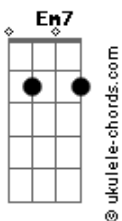

Mumuzinho - A Gente Já Não Rola

tom:

Intro: **Bb7M** **F7M** **Em7** **A7**

Bb7M **C**
Já não vou mais, pedir um só sorriso pra você
Bb7M **C**
Não quero mais, na sua vida ser só mais um peso
Am7
Cansei vou dar um basta ao sofrimento
C **Bb7M**
E a gente já não rola há muito tempo

C
Pra que tentar, valeu demais a nossa experiência
Bb7M
É só botar a mão na consciência
Em7 **A7** **Bb7M**
Não tava dando pra continuar

C
Valeu tudo, em nome dessa nossa amizade

Bb7M
Temos que encarar a realidade

Acordes

C7 **C7** **C** **C7** **C7** **B7(#11)**
O que não é pra ser deixa pra lá

Bb7M **C7**
Tá faltando, sentimento
C
E a gente já não rola há muito tempo
C **D**
Não rola há muito tempo
B7(#11)
Não rola há muito tempo

Bb7M **C7**
Tá faltando, sentimento
C
E a gente já não rola há muito tempo
C **D**
Não rola há muito tempo
B7(#11)
Não rola há muito tempo