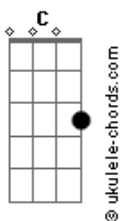

Mumuzinho - A Gente Já Não Rola

tom:

Intro: **Bb7M** **F7M** **Em7** **A7**

Bb7M **C**
 Já não vou mais, pedir um só sorriso pra você
Bb7M **C**
 Não quero mais, na sua vida ser só mais um peso
Am7
 Cansei vou dar um basta ao sofrimento
C **Bb7M**
 E a gente já não rola há muito tempo

C
 Pra que tentar, valeu demais a nossa experiência
Bb7M
 É só botar a mão na consciência
Em7 **A7** **Bb7M**
 Não tava dando pra continuar

C
 Valeu tudo, em nome dessa nossa amizade

Bb7M
 Temos que encarar a realidade

Acordes

C7 **C7** **C** **C7** **C7** **B7(#11)**
 O que não é pra ser deixa pra lá

Bb7M **C7**
 Tá faltando, sentimento
C
 E a gente já não rola há muito tempo
C **D**
 Não rola há muito tempo
B7(#11)
 Não rola há muito tempo