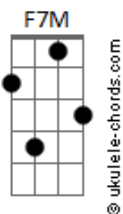

# Mumuzinho - A Gente Já Não Rola

tom:

Intro: **Bb7M** **F7M** **Em7** **A7**

**Bb7M** **C**  
 Já não vou mais, pedir um só sorriso pra você  
**Bb7M** **C**  
 Não quero mais, na sua vida ser só mais um peso  
**Am7**  
 Cansei vou dar um basta ao sofrimento  
**C** **Bb7M**  
 E a gente já não rola há muito tempo  
**C**

Pra que tentar, valeu demais a nossa experiência  
**Bb7M**  
 É só botar a mão na consciência  
**Em7** **A7** **Bb7M**  
 Não tava dando pra continuar  
**C**

Valeu tudo, em nome dessa nossa amizade  
**Bb7M**

## Acordes

**C7** **C7** **C** **C7** **C7** **B7(#11)**  
 O que não é pra ser deixa pra lá

**Bb7M** **C7**  
 Tá faltando, sentimento  
**C**  
 E a gente já não rola há muito tempo  
**C** **D**  
 Não rola há muito tempo  
**B7(#11)**  
 Não rola há muito tempo