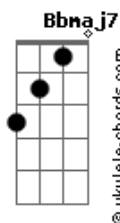

Mumuzinho - A Gente Já Não Rola

tom:

Intro: **Bb7M** **F7M** **Em7** **A7**

Bb7M **C**
Já não vou mais, pedir um só sorriso pra você
Bb7M **C**
Não quero mais, na sua vida ser só mais um peso
Am7
Cansei vou dar um basta ao sofrimento
C **Bb7M**
E a gente já não rola há muito tempo

C
Pra que tentar, valeu demais a nossa experiência
Bb7M
É só botar a mão na consciência
Em7 **A7** **Bb7M**
Não tava dando pra continuar

C
Valeu tudo, em nome dessa nossa amizade

Bb7M
Temos que encarar a realidade

Acordes

C7 **C7** **C** **C7** **C7** **B7(#11)**
O que não é pra ser deixa pra lá

Bb7M **C7**
Tá faltando, sentimento
C
E a gente já não rola há muito tempo
C **D**
Não rola há muito tempo
B7(#11)
Não rola há muito tempo

Bb7M **C7**
Tá faltando, sentimento
C
E a gente já não rola há muito tempo
C **D**
Não rola há muito tempo
B7(#11)
Não rola há muito tempo