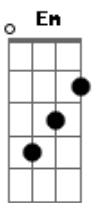

© ukulele-chords.com