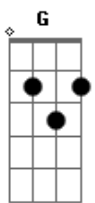

© ukulele-chords.com