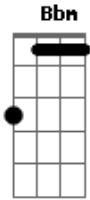

© ukulele-chords.com