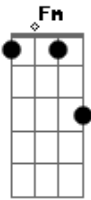

© ukulele-chords.com