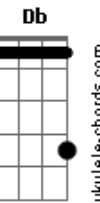

© ukulele-chords.com