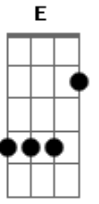

© ukulele-chords.com