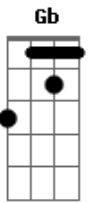

© ukulele-chords.com