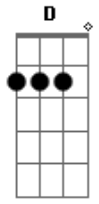

© ukulele-chords.com