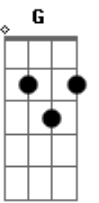

© ukulele-chords.com