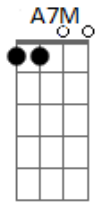

Muito Antes de Laura - Desatino

Tom: Gb

(forma dos acordes no tom de G)

Afinação: Eb Ab Db Gb Bb Eb

Intro: A7M D7M

A7M
Foi num verso sem sabor
D7M
Assim como um qualquer
A7M D7M
Rompe o laço, o traço, o plano, o nó
A7M
Confuso eu penso
D7M A7M
"- Vou buscar quem sou!"
D7M
Uh

Gbm D
Na sorte de um amor
Gbm D
O flerte com essa fé
Bm E
O tino da razão
Bm E
Essa esperança vã
A7M
Que um dia você volte
D7M
E leve essa saudade torta, triste
A7M
Que você deixou
D7M
Tá tudo bem

A7M

Quis olhar você nem viu
D7M
O intento, a intenção
A7M D7M
Tranca os feixes do vestido e diz
A7M D7M
"- Vou buscar quem sou!"
A7M
"- Vou buscar quem sou!"
D7M
Uh

Gbm D
Na sorte de um amor
Gbm D
O flerte com essa fé
Bm E
O tino da razão
Bm E
Essa esperança vã
A7M
Que um dia você volte
D7M
E leve essa saudade torta, triste
A7M
Que você deixou
D7M
Tá tudo bem
A7M
Então volte
D7M
E leve essa saudade torta, triste
A7M
Que você deixou
D7M
Tá tudo bem

Acordes

© ukulele-chords.com