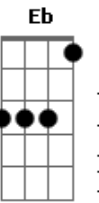

© ukulele-chords.com