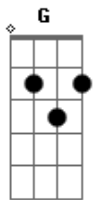

Mudi Jarouche - As Imperfeições

tom: B (forma dos acordes no tom de A)
Capostraste na 2ª casa

[Primeira Parte]

Am G Gb4 Em
Olha, as imperfeições da minha vida tão normal
Am G Gb4 Em
E as condições que aparecem é só um sinal
Am G G E Am G G
Que não devemos ficar juntos hoje, não hoje, não

(E Am G G)

[Segunda Parte]

Gb4 Em
Eu sei que foi bom
Am G Gb4 Em
E tudo ficou na memoria
Am G G
Da minha vida tão normal

(Gb4 Em Am G G)

[Terceira Parte]

Gb4 Em
Eu sei que foi bom
Am G G
Mas hoje não
Gb4 Em
Eu sei que foi bom
Am G G
Mas hoje, hoje não

Acordes

© ukulele-chords.com