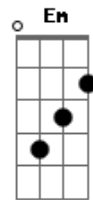

© ukulele-chords.com