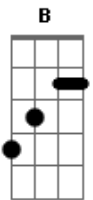

© ukulele-chords.com