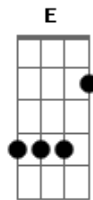

© ukulele-chords.com