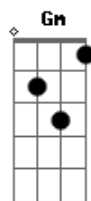

© ukulele-chords.com