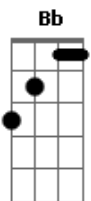

© ukulele-chords.com