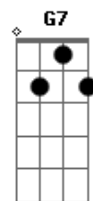

[Refrão]

D
Eu disse blá blá blá
G
Tô embaixo da saia
D
Oh blá blá blá
G
Eu não sei o que vai dar
D
Blá blá blá
G
Tô embaixo da saia
G G Ab7 A
Eu disse blá blá blá

G C G
Oh mulher rendeira chega de blá blá blá
G
Oh mulher rendeira
C
Oh tu me ensina a fazer renda
G
Eu já sei do seu blá blá blá

C C
Você é dengosa Cheia de segredo
G
E ainda por cima um rebolado que dá medo
D7 C7
Hei mulher de me dominar
G G7
É que eu não caio mais no seu blá blá blá

[Refrão]

D
Eu disse blá blá blá
G
Tô embaixo da saia
D
Oh blá blá blá
G
Eu não sei o que vai dar
D
Blá blá blá
G
Tô embaixo da saia
G G Ab7 A
Eu disse blá blá blá

G C G
Oh mulher rendeira chega de blá blá blá
G
Oh mulher rendeira
C
Oh tu me ensina a fazer renda
G
Eu já sei do seu blá blá blá

[Refrão]

D
Eu disse blá blá blá
G
Tô embaixo da saia
D
Oh blá blá blá
G
Eu não sei o que vai dar
D
Blá blá blá
G
Tô embaixo da saia
G G Ab7 A
Eu disse blá blá blá

(G C G)
(G C G)
(G Ab7 A)

Acordes

© ukulele-chords.com

© ukulele-chords.com

© ukulele-chords.com

© ukulele-chords.com

© ukulele-chords.com

© ukulele-chords.com