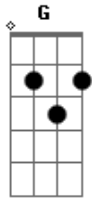

© ukulele-chords.com