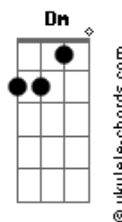

Mr. Silva - Tão Longe

tom:

Intro: C Am G F

C Am Em G
Pensei em te fazer uma canção de amor
C Am Em G
Queria te fazer algo que eu nunca fiz
F Am G
Queria ter você aqui perto de mim
F Am G
Quem dera, se você não fosse longe assim

C Am Em G
Pensei em te contar, algum segredo meu
C Am Em G
A jura de amor ficou marcada em mim
F Am G
Tentei até achar alguma explicação
F Am G
Fui fundo e voltei, mas não sem coração

Dm G7
Espere só mais um segundo
Em A7
Quem sabe alguém do fim do mundo
Dm G Em A7
Ensine a maneira de odiar, pra tentar escapar!
Dm G Em
Do amor mais puro e profundo
A7
Talvez a luz do fim do túnel
Dm G C
A chance pra tentar te encontrar

(Am G C)
(Am G F)

C Am Em G
Ouvir falar de nós foi tudo o que restou
C Am Em G
Cruzar o oceano você quem escolheu

F Am G
A vida sem você não tem explicação

Acordes

F Am G
Meu sonho de amor partiu num avião
Dm G7
Espere só mais um segundo
Em A7
Quem sabe alguém do fim do mundo
Dm G Em A7
Ensine a maneira de odiar, pra tentar escapar!
Dm G Em
Do amor mais puro e profundo
A7
Talvez a luz do fim do túnel
Dm G C Am
A chance pra tentar te encontrar
Dm G7
Espere só mais um segundo
Em A7
Quem sabe alguém do fim do mundo
Dm G Em A7
Ensine a maneira de odiar, pra tentar escapar!
Dm G Em
Do amor mais puro e profundo
A7
Talvez a luz do fim do túnel
Dm G C Am
A chance pra tentar te encontrar
Dm G7
Espere só mais um segundo
Em A7
Quem sabe alguém do fim do mundo
Dm G Em A7
Ensine a maneira de odiar, pra tentar escapar!
Dm G Em
Do amor mais puro e profundo
A7
Talvez a luz do fim do túnel
Dm G C
A chance pra tentar te encontrar
[Final] C Am G
C Am G F