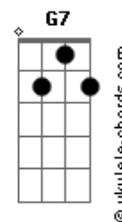

Mr. Silva - Tão Longe

tom:

Intro: C Am G F

C Am Em G
Pensei em te fazer uma canção de amor
C Am Em G
Queria te fazer algo que eu nunca fiz
F Am G
Queria ter você aqui perto de mim
F Am G
Quem dera, se você não fosse longe assim

C Am Em G
Pensei em te contar, algum segredo meu
C Am Em G
A jura de amor ficou marcada em mim
F Am G
Tentei até achar alguma explicação
F Am G
Fui fundo e voltei, mas não sem coração

Dm G7
Espere só mais um segundo
Em A7
Quem sabe alguém do fim do mundo
Dm G Em A7
Ensine a maneira de odiar, pra tentar escapar!
Dm G Em
Do amor mais puro e profundo
A7
Talvez a luz do fim do túnel
Dm G C
A chance pra tentar te encontrar

(Am G C)
(Am G F)

C Am Em G
Ouvir falar de nós foi tudo o que restou
C Am Em G
Cruzar o oceano você quem escolheu

F Am G
A vida sem você não tem explicação

Acordes

F Am G
Meu sonho de amor partiu num avião
Dm G7
Espere só mais um segundo
Em A7
Quem sabe alguém do fim do mundo
Dm G Em A7
Ensine a maneira de odiar, pra tentar escapar!
Dm G Em
Do amor mais puro e profundo
A7
Talvez a luz do fim do túnel
Dm G C Am
A chance pra tentar te encontrar
Dm G7
Espere só mais um segundo
Em A7
Quem sabe alguém do fim do mundo
Dm G Em A7
Ensine a maneira de odiar, pra tentar escapar!
Dm G Em
Do amor mais puro e profundo
A7
Talvez a luz do fim do túnel
Dm G C Am
A chance pra tentar te encontrar
Dm G7
Espere só mais um segundo
Em A7
Quem sabe alguém do fim do mundo
Dm G Em A7
Ensine a maneira de odiar, pra tentar escapar!
Dm G Em
Do amor mais puro e profundo
A7
Talvez a luz do fim do túnel
Dm G C
A chance pra tentar te encontrar
[Final] C Am G
C Am G F