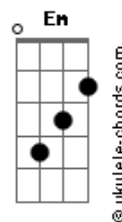

Mr. Silva - Tão Longe

tom:

Intro: C Am G F

C Am Em G
Pensei em te fazer uma canção de amor
C Am Em G
Queria te fazer algo que eu nunca fiz
F Am G
Queria ter você aqui perto de mim
F Am G
Quem dera, se você não fosse longe assim

C Am Em G
Pensei em te contar, algum segredo meu
C Am Em G
A jura de amor ficou marcada em mim
F Am G
Tentei até achar alguma explicação
F Am G
Fui fundo e voltei, mas não sem coração

Dm G7
Espere só mais um segundo
Em A7
Quem sabe alguém do fim do mundo
Dm G Em A7
Ensine a maneira de odiar, pra tentar escapar!
Dm G Em
Do amor mais puro e profundo
A7
Talvez a luz do fim do túnel
Dm G C
A chance pra tentar te encontrar

(Am G C)
(Am G F)

C Am Em G
Ouvir falar de nós foi tudo o que restou
C Am Em G
Cruzar o oceano você quem escolheu

F Am G
A vida sem você não tem explicação

Acordes

F Am G
Meu sonho de amor partiu num avião
Dm G7
Espere só mais um segundo
Em A7
Quem sabe alguém do fim do mundo
Dm G Em A7
Ensine a maneira de odiar, pra tentar escapar!
Dm G Em
Do amor mais puro e profundo
A7
Talvez a luz do fim do túnel
Dm G C Am
A chance pra tentar te encontrar
Dm G7
Espere só mais um segundo
Em A7
Quem sabe alguém do fim do mundo
Dm G Em A7
Ensine a maneira de odiar, pra tentar escapar!
Dm G Em
Do amor mais puro e profundo
A7
Talvez a luz do fim do túnel
Dm G C Am
A chance pra tentar te encontrar
Dm G7
Espere só mais um segundo
Em A7
Quem sabe alguém do fim do mundo
Dm G Em A7
Ensine a maneira de odiar, pra tentar escapar!
Dm G Em
Do amor mais puro e profundo
A7
Talvez a luz do fim do túnel
Dm G C
A chance pra tentar te encontrar
[Final] C Am G
C Am G F