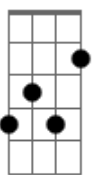

Móveis Coloniais de Acaju - Nova Suinguera

Tom: A
Intro: A

A
A vida inteira por viver
E
E eu pensando em você
A
Tenho mais o que fazer
A
Tentei parar de imaginar
E
Seu rosto em tudo que é lugar
A
Mas você sempre está lá!
A
Já estou passando mal
E
Eu acho estranho o que é normal
A
É crise emocional
A
Me receitaram te esquecer
E
Não lembro mais, não sei por quê
A
Será que eu amo você?
Interlúdio 1: A A Abm Gbm A Gbm A Gbm A
Gbm Gbm G7M

Se eu tento parar
A A
encontro você
A
Nessa fantástica maneira de se perder
G7M Bm7
Interlúdio 2: A A E A
A
E todo o tempo o tempo todo é seu
A
Já deu a hora, o dia, já passou um mês
A
E você não se desfez
A
A vida inteira por viver
E
E eu pensando em você
A
Tenho mais o que fazer
Interlúdio 3: Gbm Gbm D A (2x)
E E D A E E D E A A Abm Gbm A Gbm
A Gbm A
Gbm Gbm G7M
Se eu tento parar
A A
encontro você
G7M Bm7
Nessa fantástica maneira de se perder

Acordes

© ukulele-chords.com

© ukulele-chords.com

© ukulele-chords.com

Abm

© ukulele-chords.com

© ukulele-chords.com

© ukulele-chords.com

© ukulele-chords.com