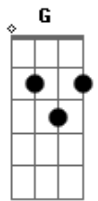

Móveis Coloniais de Acaju - Eunasci.com.fama

Tom: **D**
Intro: **D D G A (2x) D G A (2X)**

D G A

O homem nasceu, pelado e ateu
Levou um tapa na bundinha e um boné recebeu
Nem nome ele tinha, deixaram a audiência escolher
Acessando seu site, seu e-mail ou ICQ
Depois de longa votação, elegeram João
Um nome simples, bonito, simboliza a nação
Lhe arranjaram uma parceira igualmente conhecida
O que só aumentou o interesse sobre sua vida
E ela fez com ele o que era mais provável
Sentiu na carne como era descartável

D G A

Intensa exposição

Dominava todos os meios de comunicação
Então foi fácil aparecer
Vestindo slogans, usando marcas na TV
Então foi fácil aparecer
Vestindo slogans, usando marcas na TV

D G A

Não foram quinze segundos, mas a vida inteira de fama
Que não amenizaram, porém, seu imenso drama
Não sabia se existia, ou se era mera criação
De uma mídia arrependida que clamava por seu perdão

D G A

Então, um certo dia
Olhou pra lua e viu que ela não mais refletia
Apenas um slogan ocupava a bela bola
Com simples dizeres: Beba Coca-Cola

Acordes

© ukulele-chords.com

© ukulele-chords.com

© ukulele-chords.com