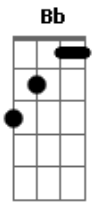

© ukulele-chords.com