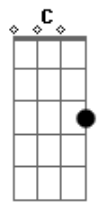

© ukulele-chords.com