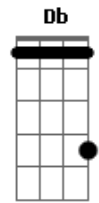

© ukulele-chords.com