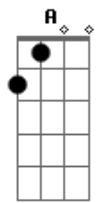

© ukulele-chords.com