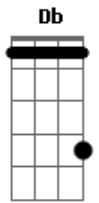

© ukulele-chords.com