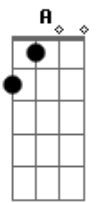

© ukulele-chords.com