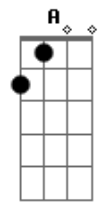

© ukulele-chords.com