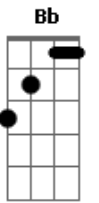

© ukulele-chords.com