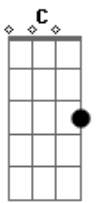

© ukulele-chords.com