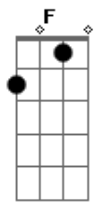

Móveis Coloniais de Acaju - Cão Guia

Tom: F
Intro: 4x: Dm Bb Dm C Db

Dm Bb
Andava cego de amor
Dm
E o meu cão guia
Não sabia
Bb
Se seguia minha dor
Dm Bb
De joelhos supliquei
Dm Bb
Me declarava, não me ouvia
C Db
O cão latia pra ninguém
Dm
Se no amor só tive azar
Bb
Tentei a sorte
Em outro lugar
Dm
No bingo ganhei
Bb
Um disco do rei
Dm Bb
Perdi tudo no bilhar
Dm C Db
Do cachorro ao jogo de jantar
Dm
Não vou apostar
Bb A
Nessa vida de azar
Dm Bb A
Se ela pode ir mais além
Dm
Deixa como está
Bb A
Dessa sorte eu sou refém
Dm
Seis dezenas, fiz um par
Bb A
No amor não fui tão bem

Ponte 4x: Dm Bb A

Dm Bb
Cansei de ser um perdedor
Dm
Fiz do destino o meu amigo,
Bb
Ente querido, fiador
Dm Bb
Malas prontas, tudo ok!
Dm Bb
E no caminho lado a lado
C Db
Um passo errado tropecei
Dm
Me levantei bem devagar
Bb
Deixei de lado o mau olhar
Dm
Pensei em traçar
Bb
A sina de um rei
Dm Bb
Na moeda o que vai dar
Dm C Db
Tá na cara, não vou mais jogar

Refrão:
Dm A Dm
Não dá pra explicar
A Dm
Só vai entender
A Dm
O que é ganhar
A Dm
Quem não cansou de perder
A Dm
Eu perdi, vou ganhar
A Dm A Dm
Ah! Eu perdi, vou ganhar

Outro: Dm A

(Refrão)

Fim: Dm Bb A

Acordes

© ukulele-chords.com