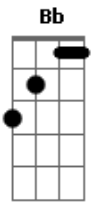

© ukulele-chords.com