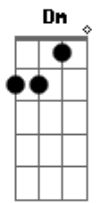

© ukulele-chords.com