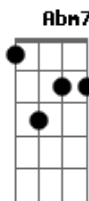

Motta - Seus Detalhes

tom:

Intro: Dm Am7 Abm7
Gm Am7 A7

E ela sabe que me tem
Em todos os sentidos

Sabe que meu jeito

Que faz abrir o teu sorriso

Então vem, nega

Que eu to pra te amar

Deixa de besteira e pula pro lado de cá

Tempo ta corrido mas se tu ta aqui para

São poucos detalhes

Que eu mesmo sei

E por isso mesmo te amei

Acordes

© ukulele-chords.com

© ukulele-chords.com