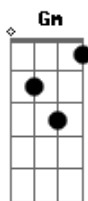

© ukulele-chords.com

© ukulele-chords.com