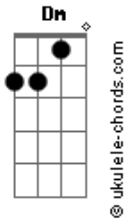

Motel - Lejos Estamos Mejor

tom:

Es una muy buena cancion y por favor si alguien se sabe la de ASI ME QUEDO
Por favor envienla`por k yo no logro sacarla :S

Acordes:> A Em D Gbm E Dbm

Intro: A-Em-D-A-A2

A Em
Hoy rompo en llanto
D A D A
Pues sé que todo está decidido
A Em D A D A
Te quiero tanto, pero no es suficiente sentirlo

Gbm E D
Hemos intentado seguir por seguir sin reconocer
Dbm Gbm
Que ya no hay más por hacer

E
Y hemos aceptado sufrir por sufrir
D
Sin querer creer
E A
Querida después de romper

A Em
Aunque no soporte perderte
D A E
Es inevitable nuestra separación
A Em
Y esta no es momento para entender

Acordes

D A E A
Sólo hay que aceptarlo, pues lejos estamos mejor

Fm#-Em-D-A-D-A

A Em D A D A
De aquel amor, tendremos solamente el recuerdo
A Em D A
Luna sin sol, jardín que se ha quedado desierto

Gbm E D
En ningún momento dejé de sentir, de sentirte a ti
Dbm Gbm
Podremos sobrevivir

E
Este rompimiento se debe cumplir
D
Porque hay que seguir

E A
Querida después de partir

Em
Aunque no soporte perderte
D A E
Es inevitable nuestra separación

A Em
Y este no es momento para entender
D A E A
Sólo hay que aceptarlo, pues lejos estamos mejor

A-E-D-A-A-E-D - Dm

A
Aunque no soporte