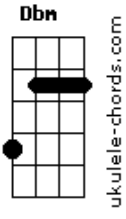

Motel - Lejos Estamos Mejor

tom:

Es una muy buena cancion y por favor si alguien se sabe la de ASI ME QUEDO
Por favor envienla`por k yo no logro sacarla :S

Acordes:> A Em D Gbm E Dbm

Intro: A-Em-D-A-A2

A Em
Hoy rompo en llanto
D A D A
Pues sé que todo está decidido
A Em D A D A
Te quiero tanto, pero no es suficiente sentirlo

Gbm E D
Hemos intentado seguir por seguir sin reconocer
Dbm Gbm
Que ya no hay más por hacer

E
Y hemos aceptado sufrir por sufrir
D
Sin querer creer
E A
Querida después de romper

A Em
Aunque no soporte perderte
D A E
Es inevitable nuestra separación
A Em
Y esta no es momento para entender

Acordes

D A E A
Sólo hay que aceptarlo, pues lejos estamos mejor

Fm#-Em-D-A-D-A

A Em D A D A
De aquel amor, tendremos solamente el recuerdo
A Em D A
Luna sin sol, jardín que se ha quedado desierto

Gbm E D
En ningún momento dejé de sentir, de sentirte a ti
Dbm Gbm
Podremos sobrevivir

E
Este rompimiento se debe cumplir
D
Porque hay que seguir

E A
Querida después de partir

Em
Aunque no soporte perderte
D A E
Es inevitable nuestra separación

A Em
Y este no es momento para entender
D A E A
Sólo hay que aceptarlo, pues lejos estamos mejor

A-E-D-A-A-E-D - Dm

A
Aunque no soporte