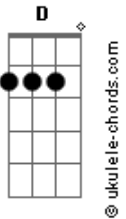

Motel - Lejos Estamos Mejor

tom:

Es una muy buena cancion y por favor si alguien se sabe la de ASI ME QUEDO
Por favor envienla`por k yo no logro sacarla :S

Acordes:> A Em D Gbm E Dbm

Intro: A-Em-D-A-A2

A Em
Hoy rompo en llanto
D A D A
Pues sé que todo está decidido
A Em D A D A
Te quiero tanto, pero no es suficiente sentirlo

Gbm E D
Hemos intentado seguir por seguir sin reconocer
Dbm Gbm
Que ya no hay más por hacer

E
Y hemos aceptado sufrir por sufrir
D
Sin querer creer
E A
Querida después de romper

A Em
Aunque no soporte perderte
D A E
Es inevitable nuestra separación
A Em
Y esta no es momento para entender

Acordes

D A E A
Sólo hay que aceptarlo, pues lejos estamos mejor

Fm#-Em-D-A-D-A

A Em D A D A
De aquel amor, tendremos solamente el recuerdo
A Em D A
Luna sin sol, jardín que se ha quedado desierto

Gbm E D
En ningún momento dejé de sentir, de sentirte a ti
Dbm Gbm
Podremos sobrevivir

E
Este rompimiento se debe cumplir
D
Porque hay que seguir

E A
Querida después de partir

Em
Aunque no soporte perderte
D A E
Es inevitable nuestra separación

A Em
Y este no es momento para entender
D A E A
Sólo hay que aceptarlo, pues lejos estamos mejor

A-E-D-A-A-E-D - Dm

A
Aunque no soporte