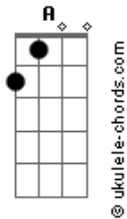

Motel - Lejos Estamos Mejor

tom:

Es una muy buena cancion y por favor si alguien se sabe la de ASI ME QUEDO
Por favor envienla`por k yo no logro sacarla :S

Acordes:> A Em D Gbm E Dbm

Intro: A-Em-D-A-A2

A Em
Hoy rompo en llanto
D A D A
Pues sé que todo está decidido
A Em D A D A
Te quiero tanto, pero no es suficiente sentirlo

Gbm E D
Hemos intentado seguir por seguir sin reconocer
Dbm Gbm
Que ya no hay más por hacer

E
Y hemos aceptado sufrir por sufrir
D
Sin querer creer
E A
Querida después de romper

A Em
Aunque no soporte perderte
D A E
Es inevitable nuestra separación
A Em
Y esta no es momento para entender

Acordes

D A E A
Sólo hay que aceptarlo, pues lejos estamos mejor

Fm#-Em-D-A-D-A

A Em D A D A
De aquel amor, tendremos solamente el recuerdo
A Em D A
Luna sin sol, jardín que se ha quedado desierto

Gbm E D
En ningún momento dejé de sentir, de sentirte a ti
Dbm Gbm
Podremos sobrevivir

E
Este rompimiento se debe cumplir
D
Porque hay que seguir

E A
Querida después de partir

Em
Aunque no soporte perderte
D A E
Es inevitable nuestra separación

A Em
Y este no es momento para entender
D A E A
Sólo hay que aceptarlo, pues lejos estamos mejor

A-E-D-A-A-E-D - Dm

A
Aunque no soporte