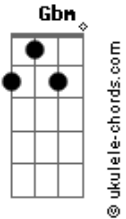

Motel - Lejos Estamos Mejor

tom:

Es una muy buena cancion y por favor si alguien se sabe la de ASI ME QUEDO
Por favor envienla`por k yo no logro sacarla :S

Acordes:> A Em D Gbm E Dbm

Intro: A-Em-D-A-A2

A Em
Hoy rompo en llanto
D A D A
Pues sé que todo está decidido
A Em D A D A
Te quiero tanto, pero no es suficiente sentirlo

Gbm E D
Hemos intentado seguir por seguir sin reconocer
Dbm Gbm
Que ya no hay más por hacer

E
Y hemos aceptado sufrir por sufrir
D
Sin querer creer
E A
Querida después de romper

A Em
Aunque no soporte perderte
D A E
Es inevitable nuestra separación
A Em
Y esta no es momento para entender

Acordes

D A E A
Sólo hay que aceptarlo, pues lejos estamos mejor

Fm#-Em-D-A-D-A

A Em D A D A
De aquel amor, tendremos solamente el recuerdo
A Em D A
Luna sin sol, jardín que se ha quedado desierto

Gbm E D
En ningún momento dejé de sentir, de sentirte a ti
Dbm Gbm
Podremos sobrevivir

E
Este rompimiento se debe cumplir
D
Porque hay que seguir

E A
Querida después de partir

Em
Aunque no soporte perderte
D A E
Es inevitable nuestra separación

A Em
Y este no es momento para entender
D A E A
Sólo hay que aceptarlo, pues lejos estamos mejor

A-E-D-A-A-E-D - Dm

A
Aunque no soporte