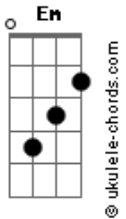

Motel - Lejos Estamos Mejor

tom:

Es una muy buena cancion y por favor si alguien se sabe la de ASI ME QUEDO
Por favor envienla`por k yo no logro sacarla :S

Acordes:> A Em D Gbm E Dbm

Intro: A-Em-D-A-A2

A Em
Hoy rompo en llanto
D A D A
Pues sé que todo está decidido
A Em D A D A
Te quiero tanto, pero no es suficiente sentirlo

Gbm E D
Hemos intentado seguir por seguir sin reconocer
Dbm Gbm
Que ya no hay más por hacer

E
Y hemos aceptado sufrir por sufrir
D
Sin querer creer
E A
Querida después de romper

A Em
Aunque no soporte perderte
D A E
Es inevitable nuestra separación
A Em
Y esta no es momento para entender

Acordes

D A E A
Sólo hay que aceptarlo, pues lejos estamos mejor

Fm#-Em-D-A-D-A

A Em D A D A
De aquel amor, tendremos solamente el recuerdo
A Em D A
Luna sin sol, jardín que se ha quedado desierto

Gbm E D
En ningún momento dejé de sentir, de sentirte a ti
Dbm Gbm
Podremos sobrevivir

E
Este rompimiento se debe cumplir
D
Porque hay que seguir

E A
Querida después de partir

Em
Aunque no soporte perderte
D A E
Es inevitable nuestra separación

A Em
Y este no es momento para entender
D A E A
Sólo hay que aceptarlo, pues lejos estamos mejor

A-E-D-A-A-E-D - Dm

A
Aunque no soporte