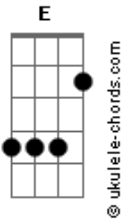

Motel - Lejos Estamos Mejor

tom:

Es una muy buena cancion y por favor si alguien se sabe la de ASI ME QUEDO
Por favor envienla`por k yo no logro sacarla :S

Acordes:> A Em D Gbm E Dbm

Intro: A-Em-D-A-A2

A Em
Hoy rompo en llanto
D A D A
Pues sé que todo está decidido
A Em D A D A
Te quiero tanto, pero no es suficiente sentirlo

Gbm E D
Hemos intentado seguir por seguir sin reconocer
Dbm Gbm
Que ya no hay más por hacer

E
Y hemos aceptado sufrir por sufrir
D
Sin querer creer
E A
Querida después de romper

A Em
Aunque no soporte perderte
D A E
Es inevitable nuestra separación
A Em
Y esta no es momento para entender

Acordes

D A E A
Sólo hay que aceptarlo, pues lejos estamos mejor

Fm#-Em-D-A-D-A

A Em D A D A
De aquel amor, tendremos solamente el recuerdo
A Em D A
Luna sin sol, jardín que se ha quedado desierto

Gbm E D
En ningún momento dejé de sentir, de sentirte a ti
Dbm Gbm
Podremos sobrevivir

E
Este rompimiento se debe cumplir
D
Porque hay que seguir

E A
Querida después de partir

Em
Aunque no soporte perderte
D A E
Es inevitable nuestra separación

A Em
Y este no es momento para entender
D A E A
Sólo hay que aceptarlo, pues lejos estamos mejor

A-E-D-A-A-E-D - Dm

A
Aunque no soporte