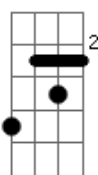

© ukulele-chords.com

Fm
Dime ven ven dime ven ven dime
C
Dime otra vez nunca te olvidé
Am7
Dime que quieres volverme a ver
F
Sin importar lo que vendrá
G C
Dime ven ven dime ven ven dime
(C F7M Am7 F)

C Em
Cada espacio Cada lugar
Am
Cada palabra inmortal que has repetido
Fm
Grabo en mi cuerpo tu sonido
C Em
Y cada vez que quiero soñar
Am
Solo hace falta pensar en el inicio
Fm Dm
Y en lo que nos traerá el destino
Em
Busco en las palabras la fé
F
Las caricias fieles de ayer
G
Por que quiero saber

[Solo] Bb Am7 Ab

[Final] C F7M Am7 F