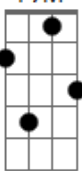

Motel - Dime Ven

tom:

Intro: C F7M Am7 F

C Em
Siento que me tocas sin ver
Am
Que te apareces detras de la pared
Fm
Detras de mis recuerdos
C Em
Siento las caricias de ayer
Am
Aquellos labios que busco sin saber
Fm
Te quiero ver por dentro
Dm Em
Y entre las llamadas busqué
F
Un mensaje oculto encontré
G
Y es que quiero saber

[Refrão]

C
Dime que me crees
Am7
Dime que me crees

Dime que sientes cuando me ves
F
O cuando me voy

Cuando no estoy

Acordes

F7M

© ukulele-chords.com

C