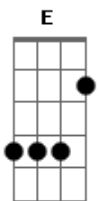

© ukulele-chords.com