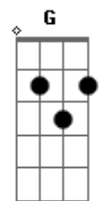

© ukulele-chords.com