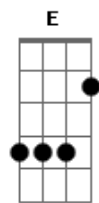

© ukulele-chords.com