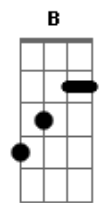

© ukulele-chords.com