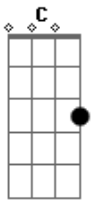

Morais do Acordeon - Sina de Vaqueiro

Tom: C

É a sina de vaqueiro

Andar aboiando encima do alazão

Cavalo desenhado, arreio prateado

Mulher bonita com cintura de pilão

E mesmo assim / ele diz que não dá sorte

Am

G7

Ela lhe chama de safado / e ele diz todo acanhado

Dm

Só tá a fim de paquerar / ele diz que é

G7

Em

A melhor vida do mundo/ cavaleiro vagabundo

C

Nesse mundo sem amor / na vaquejada é doutor

Dm

C

C

Dm G7

Acordes

© ukulele-chords.com