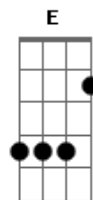

© ukulele-chords.com