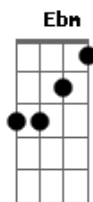

Morais do Acordeon - Saudada Não, Saudade

Tom: A

Intro: Em A

Em D Bm
Hoje não, saudade
A Em
Se afaste do meu caminho
Bm
Você me machucou saudade
A EM
Porque me encontrou sozinha
(bis)
A D
Você está sempre no lugar de alguém
A D
Que não quis mais continuar a ficar
(D Db C B7) E
Mas acontece que ele voltou pra mim
(E D#M c#M B7) E(Abm)
Você saudade então perdeu seu lugar
Abm Ebm
Me perdoe, saudade

Abm Ebm
Não me queira mal
Db6 Abm
Se eu morrer, saudade
Db6 Abm Ebm Db6 Abm
Vai ser de amar, amar, amar, amar
SOLO INT
D A D
Você está sempre no lugar de alguém
(D Db Bm A) D
Que não quis mais continuar a ficar
(D Db C B7) E
Mas acontece que ele voltou pra mim
(E D#M c#M B7) E(Abm)
Você saudade então perdeu seu lugar
Abm Ebm
Me perdoe, saudade
Abm Ebm
Não me queira mal
Db6 Abm
Se eu morrer, saudade
Db6 Abm Ebm Db6 Abm
Vai ser de amar, amar, amar, amar

Acordes

© ukulele-chords.com

© ukulele-chords.com

© ukulele-chords.com

© ukulele-chords.com

© ukulele-chords.com

© ukulele-chords.com

© ukulele-chords.com

© ukulele-chords.com

© ukulele-chords.com

© ukulele-chords.com

© ukulele-chords.com