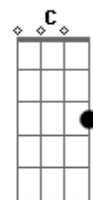

© ukulele-chords.com