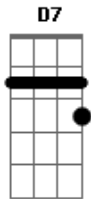

© ukulele-chords.com