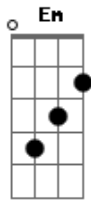

Morais do Acordeon - De Teresina a São Luiz

Tom: G

G Em G
Peguei o trem em Teresina
C D7 G
Pra São Luiz do Maranhão
Bm G
Atravessei o Parnaíba
C D G
Ai, ai que dor no coração
C7 G
#O trem danou-se naquelas brenhas
C7 G
#Soltando brasa, comendo lenha
C7 G
#Comendo lenha e soltando brasa
D7 G
#Tanto queima como atrasa
D7 G
#Tanto queima como atrasa
ref

G7
Bom dia Caxias

Terra morena de Gonçalves Dias

C
Dona Sinhá avisa pra seu Dá
Am Bm
Que eu tô muito avexado
D7 G
Dessa vez não vou ficar
ref:
G7
Boa tarde Codó, do folclore e do catimbó
C
Gostei de ver cabroxas de bom trato
Am Bm
Vendendo aos passageiros
D7 G
"De comer" mostrando o prato
ref
G7
Alô Croatá, os cearenses acabam de chegar
C
Pra meus irmãos uma safra bem feliz
Am Bm D7 G
Vocês vão para pedreiras e eu vou pra São Luis
ref

Acordes

© ukulele-chords.com

© ukulele-chords.com

© ukulele-chords.com

© ukulele-chords.com

© ukulele-chords.com

© ukulele-chords.com

© ukulele-chords.com

© ukulele-chords.com

© ukulele-chords.com