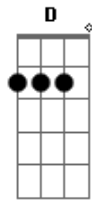

© ukulele-chords.com