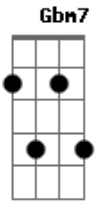

Morais do Acordeon - De Manhã

Tom: E

E
Gbm7
 DE MANHÃ / QUANDO ACORDO COM VOCE

E7
 AQUELE BEIJO MOLHADO / UM QUERER POR QUERER

E
Dbm7
 VOCE É AFRUTADO PECADO / É O QUERER DO MEU QUERER

A

Dbm7

B7

Abm

CORPOS EMBOLADOS NO LENÇOL / NEM ALUANEM O SOL

B7 **E** **A**

E
 PRA TESTEMUNHAR / MINHA ESTRELA DÁLVA

E
 VOCE ME ACALMA NO MEU CÉU ABRILHAR

Dbm7 **Abm**

A
 ESSAMANHÃ NUNCAVAI ACABAR / **E** SÓ TEM NÓS DOIS ATESTEMUNHAR

A **Abm** **Gbm**

B7 **E7** (**E**)

NOS EMBOLAMOS OUTRA VEZ / **E** ESSE AMOR NUNCA VAI ACABAR

Acordes

© ukulele-chords.com

© ukulele-chords.com

© ukulele-chords.com

© ukulele-chords.com