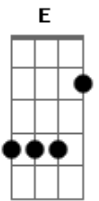

Morais do Acordeon - De Manhã

Tom: E

E
Gbm7
 DE MANHÃ / QUANDO ACORDO COM VOCE

E7
 AQUELE BEIJO MOLHADO / UM QUERER POR QUERER

E
Dbm7
 VOCE É AFRUTADO PECADO / É O QUERER DO MEU QUERER

A

Dbm7

B7

Abm

CORPOS EMBOLADOS NO LENÇOL / NEM ALUANEM O SOL

B7 **E** **A**

E
 PRA TESTEMUNHAR / MINHA ESTRELA DÁLVA

E
 VOCE ME ACALMA NO MEU CÉU ABRILHAR

Dbm7 **Abm**

A
 ESSAMANHÃ NUNCAVAI ACABAR / **E** SÓ TEM NÓS DOIS ATESTEMUNHAR

A **Abm** **Gbm**

B7 **E7** (**E**)

NOS EMBOLAMOS OUTRA VEZ / **E** ESSE AMOR NUNCA VAI ACABAR

Acordes

© ukulele-chords.com

© ukulele-chords.com

© ukulele-chords.com

© ukulele-chords.com