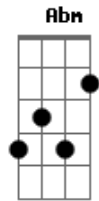

© ukulele-chords.com