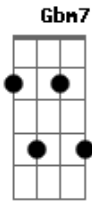

Morais do Acordeon - De Manhã

Tom: E

E
Gbm7
DE MANHÃ / QUANDO ACORDO COM VOCE

E7
AQUELE BEIJO MOLHADO / UM QUERER POR QUERER

E
Dbm7
VOCE É AFRUTADO PECADO / É O QUERER DO MEU QUERER
A

CORPOS EMBOLADOS NO LENÇOL / NEM ALUANEM O SOL

B7 **E** **A**
E
PRA TESTEMUNHAR / MINHA ESTRELA DÁLVA
B7

E
VOCE ME ACALMA NO MEU CÉU ABRILHAR

Dbm7 **Abm**
A
ESSAMANHÃ NUNCAVAI ACABAR / **E** SÓ TEM NÓS DOIS ATESTEMUNHAR
A **Abm** **Gbm**
B7 **E7** (**E**)
NOS EMBOLAMOS OUTRA VEZ / **E** ESSE AMOR NUNCA VAI ACABAR

Acordes

© ukulele-chords.com

© ukulele-chords.com

© ukulele-chords.com

© ukulele-chords.com

© ukulele-chords.com

© ukulele-chords.com

© ukulele-chords.com

© ukulele-chords.com