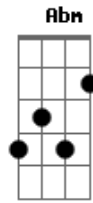

© ukulele-chords.com