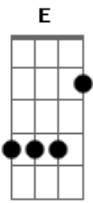

© ukulele-chords.com

© ukulele-chords.com