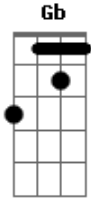

© ukulele-chords.com