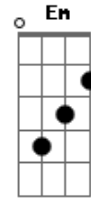

© ukulele-chords.com