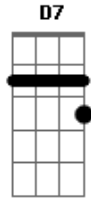

© ukulele-chords.com