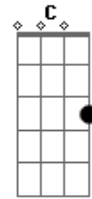

© ukulele-chords.com