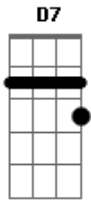

Moraes Moreira - Preta Pretinha

Tom: G

tom- D

(intro) (D7 G)

D7 Enquanto eu corria, **G** assim eu ia

Eu ia **D7** lhe chamar enquanto corria **G** a barca (2x)

Por minha **D7** cabeça não **G** passava

D7 Só, só, **G** somente só

D7 Assim vou **G** lhe chamar, assim você vai ser (2x)

C Lá iá **Cm** rá rá. **Bm** lá ia **E7** rá rá rá, **Am D7** lá iá rá

G Preta, **D7** preta, **G** pretinha (4x)

Abre a **D7** porta e a **G** janela e **D7** vem ver o **G** sol nascer (2x)

Eu sou um **D7** pássaro que vivo **G** avoando

Vivo **D7** avoando sem nunca **G** mais parar

Ai, ai, ai, **D7** ai saudade não **G** venha me matar (2x)

Acordes

© ukulele-chords.com

© ukulele-chords.com

© ukulele-chords.com