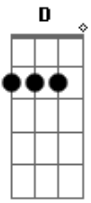

# Moraes Moreira - Preta Pretinha

Tom: G

tom- D

(intro) (D7 G)

**D7** **G**  
 Enquanto eu corria, assim eu ia  
**D7** **G**  
 Eu ia lhe chamar enquanto corria a barca (2x)  
**D7** **G**  
 Por minha cabeça não passava  
**D7** **G**  
 Só, só, somente só

**D7** **G**  
 Assim vou lhe chamar, assim você vai ser (2x)  
**C** **Cm** **Bm** **E7** **Am7** **D7**  
 Lá iá rá rá. lá ia rá rá rá, lá iá rá  
**G**  
 Preta, preta, pretinha (4x)  
**D7** **G** **D7** **G**  
 Abre a porta e a janela e vem ver o sol nascer (2x)  
**D7** **G**  
 Eu sou um pássaro que vivo avoando  
**D7** **G**  
 Vivo avoando sem nunca mais parar  
**D7** **G**  
 Ai, ai, ai, ai saudade não venha me matar (2x)