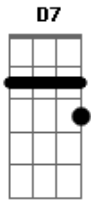

# Moraes Moreira - Preta Pretinha

Tom: G

tom- D

(intro) (D7 G)

**D7** **G**  
 Enquanto eu corria, assim eu ia  
**D7** **G**  
 Eu ia lhe chamar enquanto corria a barca (2x)  
**D7** **G**  
 Por minha cabeça não passava  
**D7** **G**  
 Só, só, somente só

**D7** **G**  
 Assim vou lhe chamar, assim você vai ser (2x)  
**C** **Cm** **Bm** **E7** **Am7** **D7**  
 Lá iá rá rá. lá ia rá rá rá, lá iá rá  
**G**  
 Preta, preta, pretinha (4x)  
**D7** **G** **D7** **G**  
 Abre a porta e a janela e vem ver o sol nascer (2x)  
**D7** **G**  
 Eu sou um pássaro que vivo avoando  
**D7** **G**  
 Vivo avoando sem nunca mais parar  
**D7** **G**  
 Ai, ai, ai, ai saudade não venha me matar (2x)