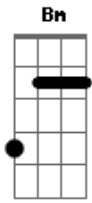

© ukulele-chords.com