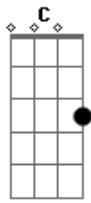

© ukulele-chords.com