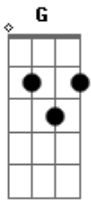

Moraes Moreira - Preta Pretinha

Tom: G

tom- D

(intro) (D7 G)

Enquanto eu corria, assim eu ia
Eu ia lhe chamar enquanto corria a barca (2x)
Por minha cabeça não passava
Só, só, somente só

Assim vou lhe chamar, assim você vai ser (2x)
Lá iá rá rá. lá ia rá rá rá, lá iá rá
Preta, preta, pretinha (4x)
Abre a porta e a janela e vem ver o sol nascer (2x)
Eu sou um pássaro que vivo avoando
Vivo avoando sem nunca mais parar
Ai, ai, ai, ai saudade não venha me matar (2x)

Acordes

© ukulele-chords.com