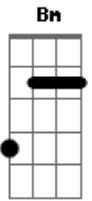

© ukulele-chords.com