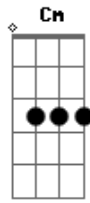

# Moraes Moreira - Preta Pretinha

Tom: G

tom- D

(intro) (D7 G)

**D7** **G**  
 Enquanto eu corria, assim eu ia  
**D7** **G**  
 Eu ia lhe chamar enquanto corria a barca (2x)  
**D7** **G**  
 Por minha cabeça não passava  
**D7** **G**  
 Só, só, somente só

**D7** **G**  
 Assim vou lhe chamar, assim você vai ser (2x)  
**C** **Cm** **Bm** **E7** **Am7** **D7**  
 Lá iá rá rá. lá ia rá rá rá, lá iá rá  
**G**  
 Preta, preta, pretinha (4x)  
**D7** **G** **D7** **G**  
 Abre a porta e a janela e vem ver o sol nascer (2x)  
**D7** **G**  
 Eu sou um pássaro que vivo avoando  
**D7** **G**  
 Vivo avoando sem nunca mais parar  
**D7** **G**  
 Ai, ai, ai, ai saudade não venha me matar (2x)