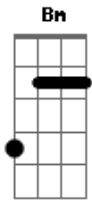

# Moraes Moreira - Preta Pretinha

Tom: G

tom- D

(intro) (D7 G)

**D7** **G**  
 Enquanto eu corria, assim eu ia  
**D7** **G**  
 Eu ia lhe chamar enquanto corria a barca (2x)  
**D7** **G**  
 Por minha cabeça não passava  
**D7** **G**  
 Só, só, somente só

**D7** **G**  
 Assim vou lhe chamar, assim você vai ser (2x)  
**C** **Cm** **Bm** **E7** **Am7** **D7**  
 Lá iá rá rá. lá ia rá rá rá, lá iá rá  
**G**  
 Preta, preta, pretinha (4x)  
**D7** **G** **D7** **G**  
 Abre a porta e a janela e vem ver o sol nascer (2x)  
**D7** **G**  
 Eu sou um pássaro que vivo avoando  
**D7** **G**  
 Vivo avoando sem nunca mais parar  
**D7** **G**  
 Ai, ai, ai, ai saudade não venha me matar (2x)