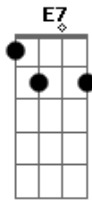

# Moraes Moreira - Preta Pretinha

Tom: G

tom- D

(intro) (D7 G)

**D7** **G**  
 Enquanto eu corria, assim eu ia  
**D7** **G**  
 Eu ia lhe chamar enquanto corria a barca (2x)  
**D7** **G**  
 Por minha cabeça não passava  
**D7** **G**  
 Só, só, somente só

**D7** **G**  
 Assim vou lhe chamar, assim você vai ser (2x)  
**C** **Cm** **Bm** **E7** **Am7** **D7**  
 Lá iá rá rá. lá ia rá rá rá, lá iá rá  
**G**  
 Preta, preta, pretinha (4x)  
**D7** **G** **D7** **G**  
 Abre a porta e a janela e vem ver o sol nascer (2x)  
**D7** **G**  
 Eu sou um pássaro que vivo avoando  
**D7** **G**  
 Vivo avoando sem nunca mais parar  
**D7** **G**  
 Ai, ai, ai, ai saudade não venha me matar (2x)