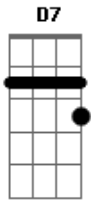

© ukulele-chords.com