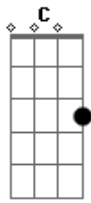

# Moraes Moreira - Preta Pretinha

Tom: G

tom- D

(intro) (D7 G)

**D7** **G**  
 Enquanto eu corria, assim eu ia  
**D7** **G**  
 Eu ia lhe chamar enquanto corria a barca (2x)  
**D7** **G**  
 Por minha cabeça não passava  
**D7** **G**  
 Só, só, somente só

**D7** **G**  
 Assim vou lhe chamar, assim você vai ser (2x)  
**C** **Cm** **Bm** **E7** **Am7** **D7**  
 Lá iá rá rá. lá ia rá rá rá, lá iá rá  
**G**  
 Preta, preta, pretinha (4x)  
**D7** **G** **D7** **G**  
 Abre a porta e a janela e vem ver o sol nascer (2x)  
**D7** **G**  
 Eu sou um pássaro que vivo avoando  
**D7** **G**  
 Vivo avoando sem nunca mais parar  
**D7** **G**  
 Ai, ai, ai, ai saudade não venha me matar (2x)