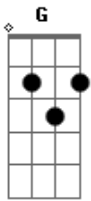

Moraes Moreira - Preta Pretinha

Tom: G

tom- D

(intro) (D7 G)

^{D7} Enquanto eu corria, ^G assim eu ia

Eu ia ^{D7} lhe chamar enquanto corria ^G a barca (2x)

Por ^{D7} minha ^G cabeça não passava

^{D7} Só, só, ^G somente só

^{D7} Assim vou ^G lhe chamar, assim você vai ser (2x)

^C Lá iá ^{Cm} rá rá. ^{Bm} lá ia ^{E7} rá rá rá, ^{Am7 D7} lá iá rá

^G Preta, ^{D7} preta, ^G pretinha (4x)

Abre ^{D7} a porta e a ^G janela e ^{D7} vem ver o ^G sol nascer (2x)

Eu sou ^{D7} um pássaro que ^G vivo avoando

Vivo ^{D7} avoando sem ^G nunca mais parar

Ai, ai, ai, ^{D7} ai saudade não ^G venha me matar (2x)

Acordes

© ukulele-chords.com