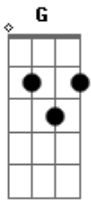

# Moraes Moreira - Preta Pretinha

Tom: G

tom- D

(intro) (D7 G)

**D7** **G**  
 Enquanto eu corria, assim eu ia  
**D7** **G**  
 Eu ia lhe chamar enquanto corria a barca (2x)  
**D7** **G**  
 Por minha cabeça não passava  
**D7** **G**  
 Só, só, somente só

**D7** **G**  
 Assim vou lhe chamar, assim você vai ser (2x)  
**C** **Cm** **Bm** **E7** **Am7** **D7**  
 Lá iá rá rá. lá ia rá rá rá, lá iá rá  
**G**  
 Preta, preta, pretinha (4x)  
**D7** **G** **D7** **G**  
 Abre a porta e a janela e vem ver o sol nascer (2x)  
**D7** **G**  
 Eu sou um pássaro que vivo avoando  
**D7** **G**  
 Vivo avoando sem nunca mais parar  
**D7** **G**  
 Ai, ai, ai, ai saudade não venha me matar (2x)