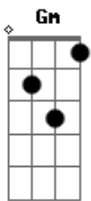

Moraes Moreira - O Que É o Que É

tom:

Intro: D Gb Bm
E7 A D

Um sambista baiano, um artista G7M Gm
Um bandido cigano que é D D7

Com a bola no pé G7M
E a viola na mão Gm
Vê se você destrincha D
Que eu sou Elza Soares Dbm Em
Eu sou mané garrincha A D

Com a bola no pé G7M
E a viola na mão Gm
O que é o que é D
Eu sou menino pobre Dbm Em
Logo eu sou rei Pelé A D

Um sambista baiano, um artista G7M Gm
Um bandido cigano que é D D7

Com a bola no pé G7M
E a viola na mão Gm
Vê se você destrincha D
Que eu sou Elza Soares Dbm Em
Eu sou mané garrincha A D

Com a bola no pé G7M
E a viola na mão Gm
O que é o que é D
Eu sou menino pobre Dbm Em
Logo eu sou rei Pelé A D

É como já dizia aquela antiga Gb Bm
Cantiga de carnaval E7
Eu ainda era menino A D

Na minha terra natal

Mamãe eu não quero G7M
Mamãe eu não quero Gm
Trabalhar de sol a sol D
Quero ser cantor de rádio Dbm Em
Jogador de futebol A D
[Mais uma vez]

Um sambista baiano, um artista G7M Gm
Um bandido cigano que é D D7

Com a bola no pé G7M
E a viola na mão Gm
Vê se você destrincha D
Que eu sou Elza Soares Dbm Em
Eu sou mané garrincha A D

Com a bola no pé G7M
E a viola na mão Gm
O que é o que é D
Eu sou menino pobre Dbm Em
Logo eu sou rei Pelé A D

É como já dizia aquela antiga Gb Bm
Cantiga de carnaval E7
Eu ainda era menino A D
Na minha terra natal

Mamãe eu não quero G7M
Mamãe eu não quero Gm
Trabalhar de sol a sol D
Quero ser cantor de rádio Dbm Em
Jogador de futebol A D
[Mais uma vez]

De futebol D

Acordes

© ukulele-chords.com