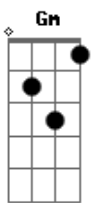

Moraes Moreira - O Que É o Que É

tom:

Intro: D Gb Bm
E7 A D

Um sambista baiano, um artista G7M Gm
Um bandido cigano que é D D7

Com a bola no pé G7M
E a viola na mão Gm
Vê se você destrincha D
Que eu sou Elza Soares Dbm Em
Eu sou mané garrincha A D

Com a bola no pé G7M
E a viola na mão Gm
O que é o que é D
Eu sou menino pobre Dbm Em
Logo eu sou rei Pelé A D

Um sambista baiano, um artista G7M Gm
Um bandido cigano que é D D7

Com a bola no pé G7M
E a viola na mão Gm
Vê se você destrincha D
Que eu sou Elza Soares Dbm Em
Eu sou mané garrincha A D

Com a bola no pé G7M
E a viola na mão Gm
O que é o que é D
Eu sou menino pobre Dbm Em
Logo eu sou rei Pelé A D

É como já dizia aquela antiga Gb Bm
Cantiga de carnaval E7
Eu ainda era menino A D

Na minha terra natal

Mamãe eu não quero G7M
Mamãe eu não quero Gm
Trabalhar de sol a sol D
Quero ser cantor de rádio Dbm Em
Jogador de futebol A D
[Mais uma vez]

Um sambista baiano, um artista G7M Gm
Um bandido cigano que é D D7

Com a bola no pé G7M
E a viola na mão Gm
Vê se você destrincha D
Que eu sou Elza Soares Dbm Em
Eu sou mané garrincha A D

Com a bola no pé G7M
E a viola na mão Gm
O que é o que é D
Eu sou menino pobre Dbm Em
Logo eu sou rei Pelé A D

É como já dizia aquela antiga Gb Bm
Cantiga de carnaval E7
Eu ainda era menino A D
Na minha terra natal

Mamãe eu não quero G7M
Mamãe eu não quero Gm
Trabalhar de sol a sol D
Quero ser cantor de rádio Dbm Em
Jogador de futebol A D
[Mais uma vez]

De futebol D

Acordes

© ukulele-chords.com