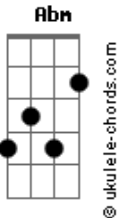

© ukulele-chords.com