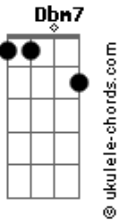

© ukulele-chords.com