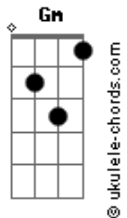

© ukulele-chords.com