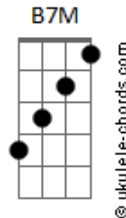

© ukulele-chords.com