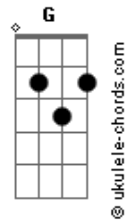

© ukulele-chords.com