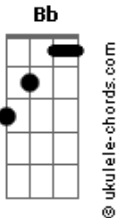

© ukulele-chords.com