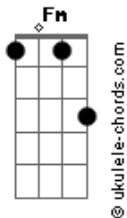

Moraes Moreira - Nesse Mar Nessa Ilha

tom:

Intro: **Gm7** **Gm7** **Gm7** **Gm7** **Abm**
A
Em7 **Em7** **Em7** **Em7**
Fm **Fm** **Fm** **Fm** **Fm**
Gm **Abm**

Gm **B7M**
Entristeça até meu samba
Fm **Fm** **Bb** **Fm** **Gb** **G**
Da minha alma toda calma ca - be de uma vez

Gb **G** **Bb** **A**
Cale a mi - nha voz

Bb **A** **B7M** **Fm**
E até meu vio ? lão

Fm **Gm** **Abm**
Só não queira mu - dar meu coração

Ab7 **Dbm7** **Gb**
Tempo e tempestade, cal - ma e calma

B7M **Fm**
Na vida navegando, vou nesse mar, nessa ilha

Db7 **Abm**
Ne - ssa ilha, nesse mar

Gm **Fm**
Ha -- ja o que hou ? ver

Fm **Fm** **Fm** **Gm** **G** **Abm**
Há sem - pre um ho - mem para uma mu - lher

(**Gm7** **Gm7** **Gm7** **Gm7** **Abm**)
(**Em7** **Em7** **Em7** **Em7**)
(**Fm** **Fm** **Fm** **Fm** **Fm**)
(**Gm** **Abm**)

Acordes

© ukulele-chords.com