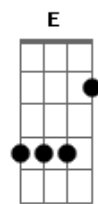

© ukulele-chords.com