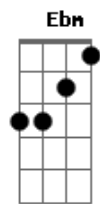

© ukulele-chords.com