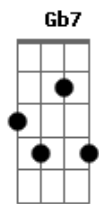

© ukulele-chords.com