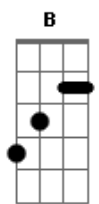

Moraes Moreira - Feito Jorge Ser Amado

Tom: B
Intro: B

(Solo de introdução)

B
Jorge Amado onde se lê
Dorival onde se ouve
B Dbm
Carybé onde se vê.
Gb7
Love Menininha, Love
Dance como quem se move
B
Pelos olhos de Verger.

B
No tempero, simples cravo
B
Gabriela, Mário Cravo
B7 E
Tem canela e tem dendê
Ebm
Dona Flor e seus gemidos
Abm Dbm
Dona Flor e seus maridos

Gb7 B
Dona Flor e seu prazer.

B B
O caminho de Vadinho
Dbm
Canta Bahia folia
Gb7
Feito Jorge ser Amado
B
Quem é que não gostaria?
B
Canta Quincas Berro D'Água
Dbm
Canta na morte, menina
Gb7
Feito Jorge ser Amado
B
Quem é que não gostaria?

(Ponte para o refrão; enquanto soa o **B**)

Dbm B Dbm
Quem é? Quem é? Quem é?
B
Quem é que não gostaria?"

Acordes

© ukulele-chords.com