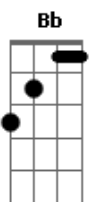

Moraes Moreira - Choro Pequeno

Tom: Bb

Intro: D7

G
Segue mais um choro pequenino C
Mais um recado menino Db D7
Um segredo pra contar C G
Pegue bem depressa um cavaquinho C
E olhe cara com carinho D7
Nota por nota, notar G D7 (X2)
C B7
Saiba que o trilhar desse caminho
Não será sempre de flores Am
Como também só de espinhos E7

C Bm
Alegria mais do que tristeza
Tudo que vem da beleza Am
E nasce da transformação D7
C
Profunda alquimia
Que o coração e a mente B7 Bb7 A7
F E
Quando em harmonia com o universo
Realiza o verso em forma de canção A7 A7 D7 G
C
Profunda alquimia
Que o coração e a mente B7 Bb7 A7
F E
Quando em harmonia com o universo
Realiza o verso em forma de canção A7 A7 D7 G D7
(Solo: mesma base do vocal)

Acordes

© ukulele-chords.com