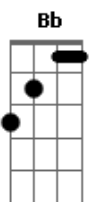

Moraes Moreira - Choro Pequeno

Tom: Bb

Intro: D7

G C
Segue mais um choro pequenino
Db D7
Mais um recado menino
C G
Um segredo pra contar
C
Pegue bem depressa um cavaquinho
D7
E olhe cara com carinho
G D7
Nota por nota, notar (X2)
C B7
Saiba que o trilhar desse caminho
Am
Não será sempre de flores
E7
Como também só de espinhos

C Bm
Alegria mais do que tristeza
Am
Tudo que vem da beleza
D7
E nasce da transformação
C
Profunda alquimia
B7 Bb7 A7
Que o coração e a mente
F E
Quando em harmonia com o universo
A7 A7 D7 G
Realiza o verso em forma de canção
C
Profunda alquimia
B7 Bb7 A7
Que o coração e a mente
F E
Quando em harmonia com o universo
A7 A7 D7 G D7
Realiza o verso em forma de canção
(Solo: mesma base do vocal)

Acordes

© ukulele-chords.com