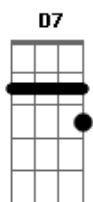

© ukulele-chords.com