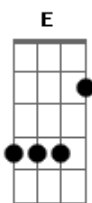

© ukulele-chords.com