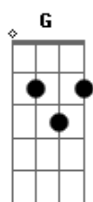

© ukulele-chords.com