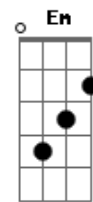

© ukulele-chords.com