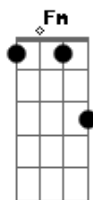

© ukulele-chords.com