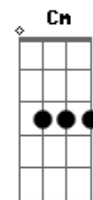

© ukulele-chords.com