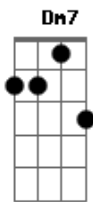

© ukulele-chords.com

© ukulele-chords.com