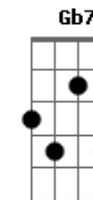

© ukulele-chords.com