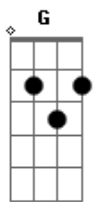

Moraes Moreira - Arco-íris

tom:

Intro: F C G F7M G7 C
F C G F7M G7 C

C A Dm7
Quando me vires olhar
Naquela janela que dá G (F7M C)

G7 C
Pra um tempo que já ficou pra trás
Am7 Dm7
Não entre em outra viagem

G
E deixa eu curtir a paisagem
G7 C (F7M C)

Am7 Dm7
Não pense em nada demais
Vou indo no trem da vida

G
Passagem só lá de ida
G7 C (F7M C)

Am7 Dm7
Pra mim não tem essa de voltar
Todo lugar é bonito

G
E o meu caminho infinito

G7 C F Em Dm7 C
Aonde vou me encontrar

Gb7 F7M
Meu presente é viver no presente

Bm7 Em7
Que saudade não dá futuro

A7 Dm7
O que hoje pra mim é escuro

G7 Gm7 C7
Amanhã poderá ser a luz

Gb7 Fm7
Quero um tempo; onde não haja tempo

Bb7 Eb7M
Sentimentos não são medidos

Cm7 Fm7
Onde não faz sentido os sentidos

Ab7M F G7 C
Quando só o silêncio traduz

Am7 Dm7
Céu de prazeres e flores

G
Pincel e todas as cores

G7 C (C G F C)
Do arco-íris do amor

Acordes

© ukulele-chords.com