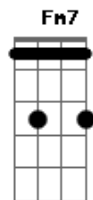

© ukulele-chords.com

© ukulele-chords.com