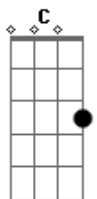

F Bb
Lalalalalalalala... 4x

Refrão 4X:
F Bb
0 leão esmagou a serpente
F Bb
0 leão esmagou a serpente
F Bb
0 leão esmagou a serpente
C F F
Vida longa ao Rei!

Final:
F Gm
0 leão esmagou a serpente
F Bb
0 leão esmagou a serpente
F Bb
0 leão esmagou a serpente
C F Bb
Vida longa ao Rei!

Final: Bb F

Acordes

© ukulele-chords.com

© ukulele-chords.com

© ukulele-chords.com

© ukulele-chords.com