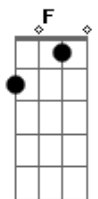

Morada - Vida Longa Ao Rei

Tom: F
Intro: 2x: F Bb

F F
Acabou, passou, nem lembro mais
F F
Cadê a dor que estava aqui?
F F
Sei lá, nem vou me preocupar
Gm C
Prefiro reter o que é bom
Gm C
Prefiro lembrar o que me traz esperança

(Intro)

F F
Partiu, adeus, não volte mais
F F
Secou o rio de lágrimas
F F
Foi só ficar um pouco a sós

Gm C
De longe parece pior
Gm F
Mas aqui ninguém perde a fé
Bb

Levante a cabeça pra ver
Bb
Que maior que Deus ninguém é

F Bb
Lalalalalalalala... 4x

Refrão 4X:
F Bb
0 leão esmagou a serpente
F Bb
0 leão esmagou a serpente
F Bb
0 leão esmagou a serpente
C F F
Vida longa ao Rei!

Final:
F Gm
0 leão esmagou a serpente
F Bb
0 leão esmagou a serpente
F Bb
0 leão esmagou a serpente
C F Bb
Vida longa ao Rei!

Final: Bb F

Acordes

© ukulele-chords.com