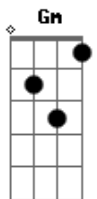

Morada - Vida Longa Ao Rei

Tom: F
Intro: 2x: F Bb

F F
Acabou, passou, nem lembro mais
F F
Cadê a dor que estava aqui?
F F
Sei lá, nem vou me preocupar
Gm C
Prefiro reter o que é bom
Gm C
Prefiro lembrar o que me traz esperança

(Intro)

F F
Partiu, adeus, não volte mais
F F
Secou o rio de lágrimas
F F
Foi só ficar um pouco a sós

Gm C
De longe parece pior
Gm F
Mas aqui ninguém perde a fé
Bb

Levante a cabeça pra ver
Bb
Que maior que Deus ninguém é

F Bb
Lalalalalalalala... 4x

Refrão 4X:
F Bb
0 leão esmagou a serpente
F Bb
0 leão esmagou a serpente
F Bb
0 leão esmagou a serpente
C F F
Vida longa ao Rei!

Final:
F Gm
0 leão esmagou a serpente
F Bb
0 leão esmagou a serpente
F Bb
0 leão esmagou a serpente
C F Bb
Vida longa ao Rei!

Final: Bb F

Acordes

© ukulele-chords.com

© ukulele-chords.com

© ukulele-chords.com

© ukulele-chords.com