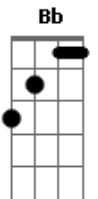

© ukulele-chords.com