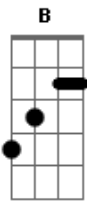

Mora Y Los Metegoles - Vestida Para Morir

tom:
E

Intro: E B

E Gb E Gbm Gb
Ella no estaba
E Gb E Gbm
Ella no estaba hmmm
Am G E Gbm
Uhhh uhh uhhh
E
Vestida para morir
Gbm
Vestida para morir

[Solo] E Gbm

E Gb E Gbm
Ella no estaba

Acordes

© ukulele-chords.com

© ukulele-chords.com

© ukulele-chords.com

© ukulele-chords.com

© ukulele-chords.com

© ukulele-chords.com

E Gb E Gbm
Ella no estaba