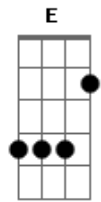

Mora Y Los Metegoles - Vestida Para Morir

tom:
E

Intro: E B

E Gb E Gbm Gb
Ella no estaba
E Gb E Gbm
Ella no estaba hmmm
Am G E Gbm
Uhhh uhh uhhh
E
Vestida para morir
Gbm
Vestida para morir

[Solo] E Gbm

E Gb E Gbm
Ella no estaba

Acordes

© ukulele-chords.com

© ukulele-chords.com

© ukulele-chords.com

© ukulele-chords.com

© ukulele-chords.com

© ukulele-chords.com

E Gb E Gbm
Ella no estaba