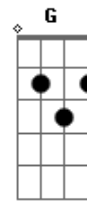

Mora Y Los Metegoles - Vestida Para Morir

tom:
E

Intro: E B

E Gb E Gbm Gb
Ella no estaba
E Gb E Gbm
Ella no estaba hmmm
Am G E Gbm
Uhhh uhh uhhh
E
Vestida para morir
Gbm
Vestida para morir

[Solo] E Gbm

E Gb E Gbm
Ella no estaba

Acordes

© ukulele-chords.com

© ukulele-chords.com

© ukulele-chords.com

© ukulele-chords.com

© ukulele-chords.com

© ukulele-chords.com

E Gb E Gbm
Ella no estaba